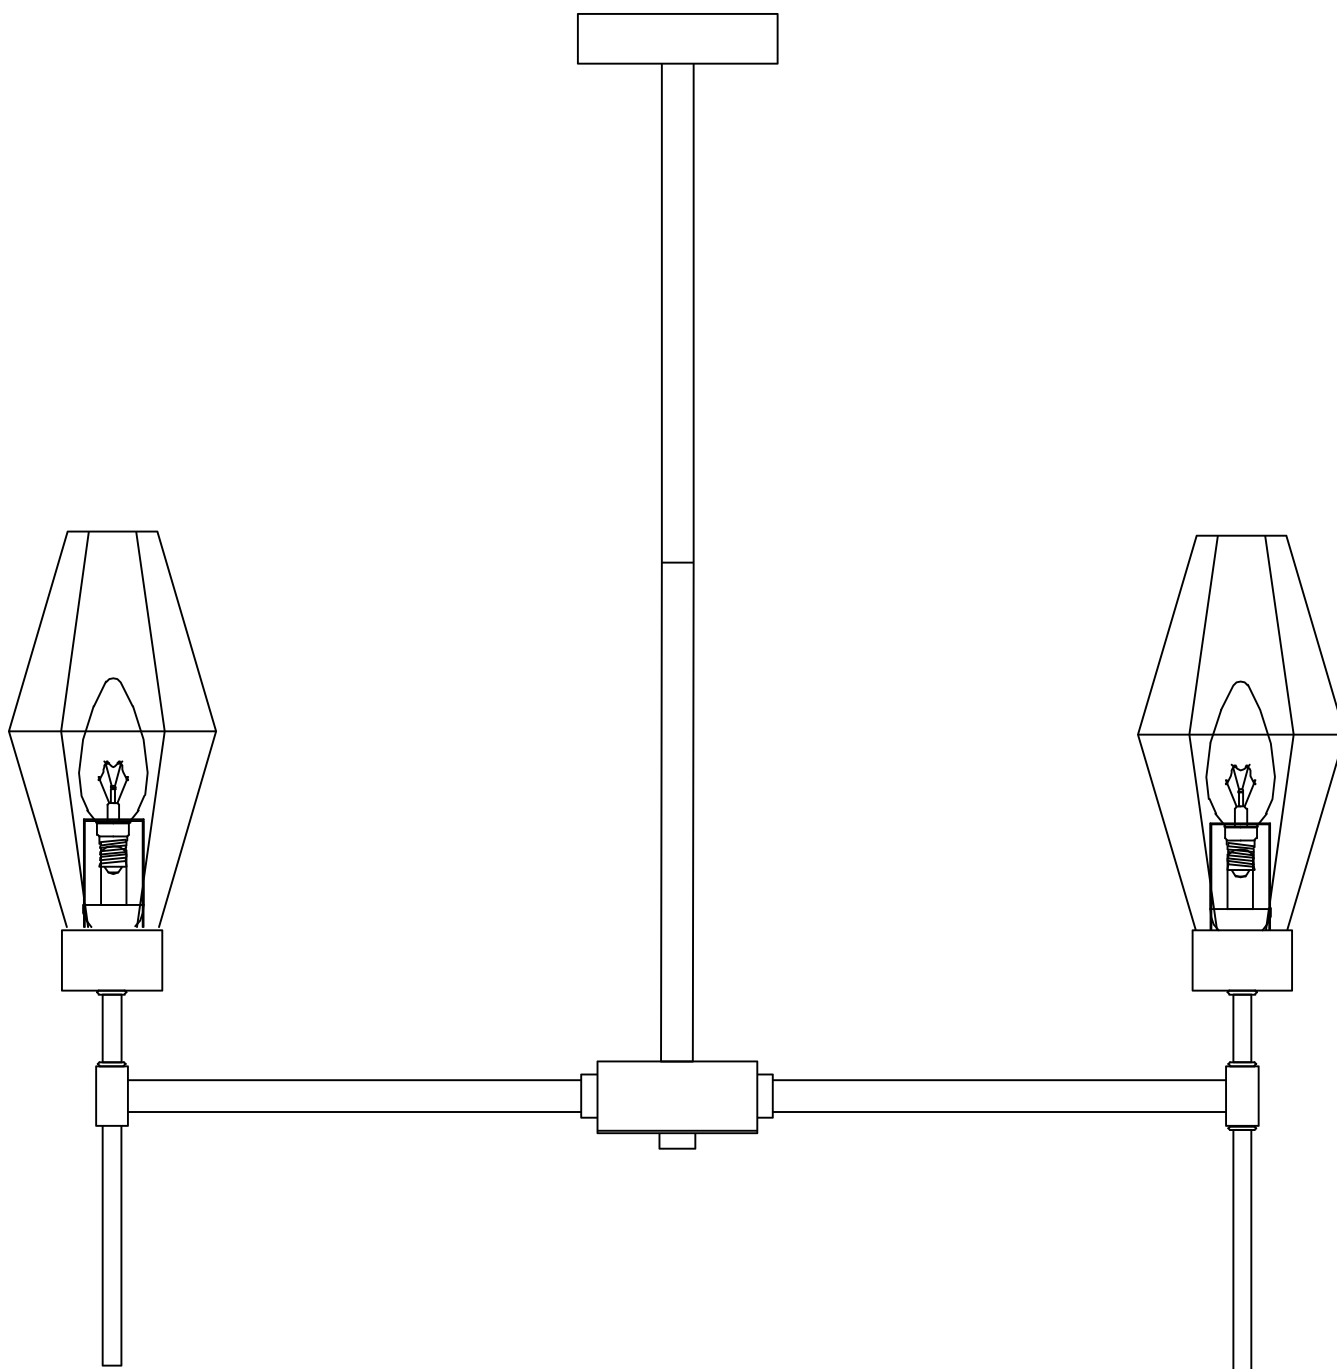

Модель 60143/8

СВЕТИЛЬНИК ОБЩЕГО НАЗНАЧЕНИЯ
ПОТОЛОЧНЫЙ СВЕТИЛЬНИК

EUROSVET®

ИНСТРУКЦИЯ ПО СБОРКЕ

Комплекующая часть	Кол-во, шт.
Крепежная планка	1
Плафон	8
Рожок	8
Потолочная чаша	1
Декоративный элемент	8
Центральная часть	2
Нижняя чаша	1
Декоративная гайка	1