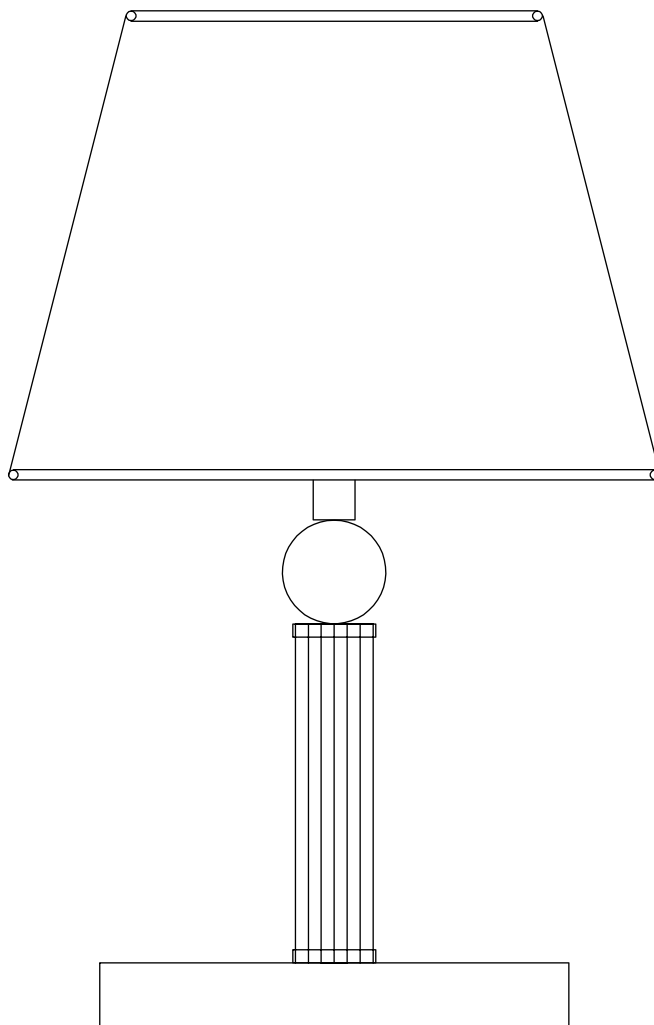

Модель 01145/1

СВЕТИЛЬНИК ОБЩЕГО НАЗНАЧЕНИЯ
НАСТОЛЬНЫЙ СВЕТИЛЬНИК

EUROSVET®

ИНСТРУКЦИЯ ПО СБОРКЕ

Комплекующая часть	Кол-во, шт.
Основание	1
Центральная часть	1
Абажур	1
Юбка патрона	1