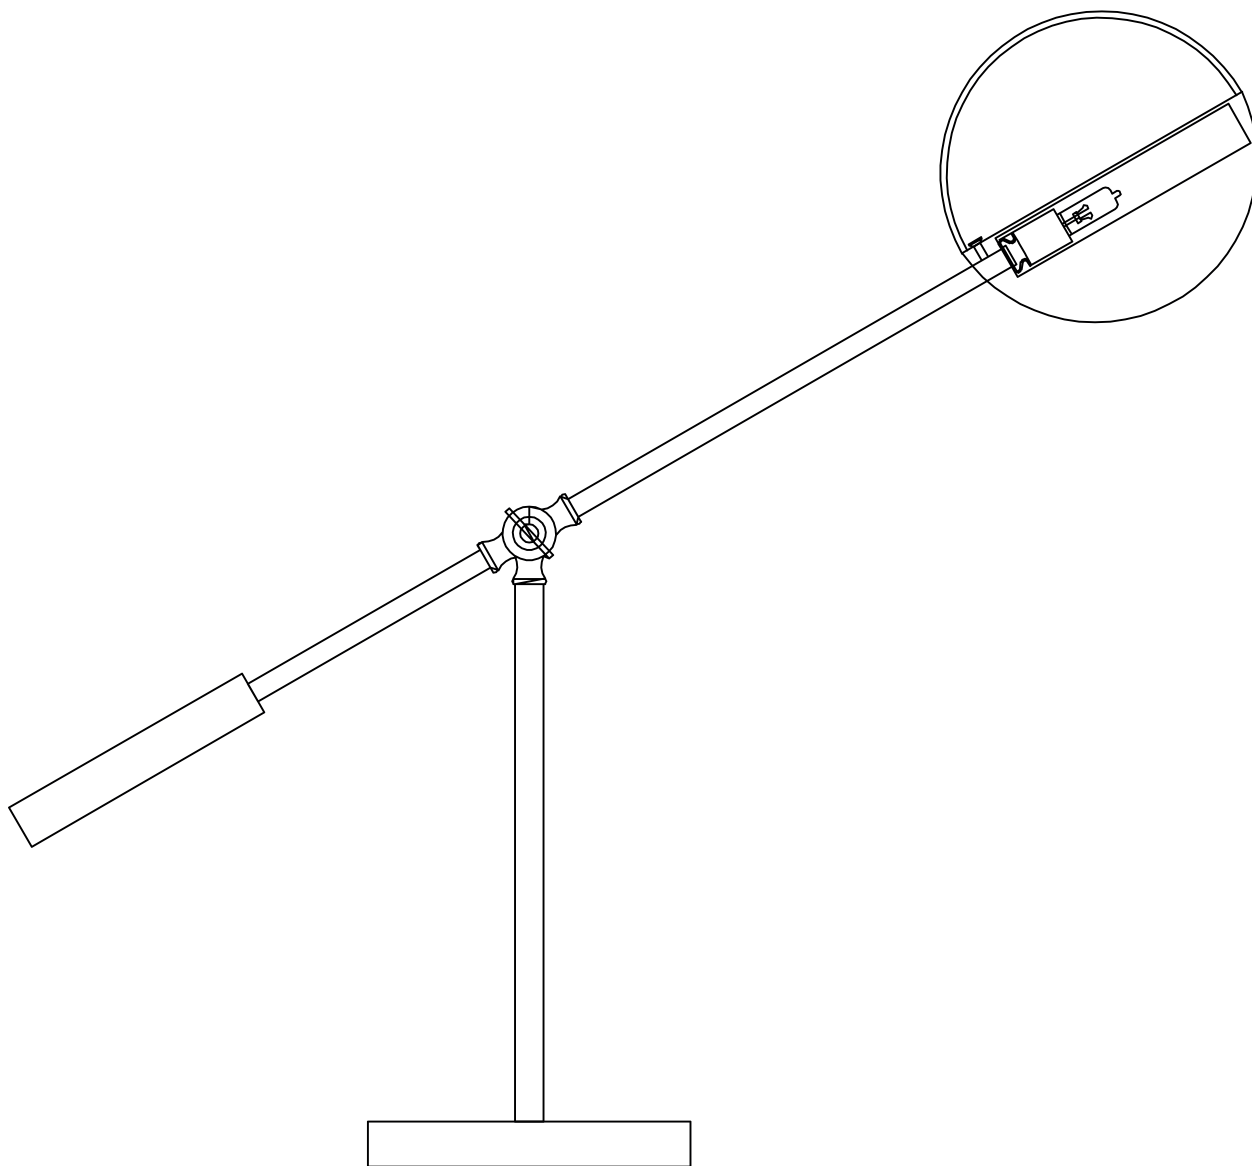

Модель 01140/1

СВЕТИЛЬНИК ОБЩЕГО НАЗНАЧЕНИЯ
НАСТОЛЬНЫЙ СВЕТИЛЬНИК | EUROSVET®

ИНСТРУКЦИЯ ПО СБОРКЕ

Комплекующая часть	Кол-во, шт.
Основание	1
Центральная часть	1
Декоративный противовес	1
Механизм наклона	1
Декоративный плафон	1
Плафон	1