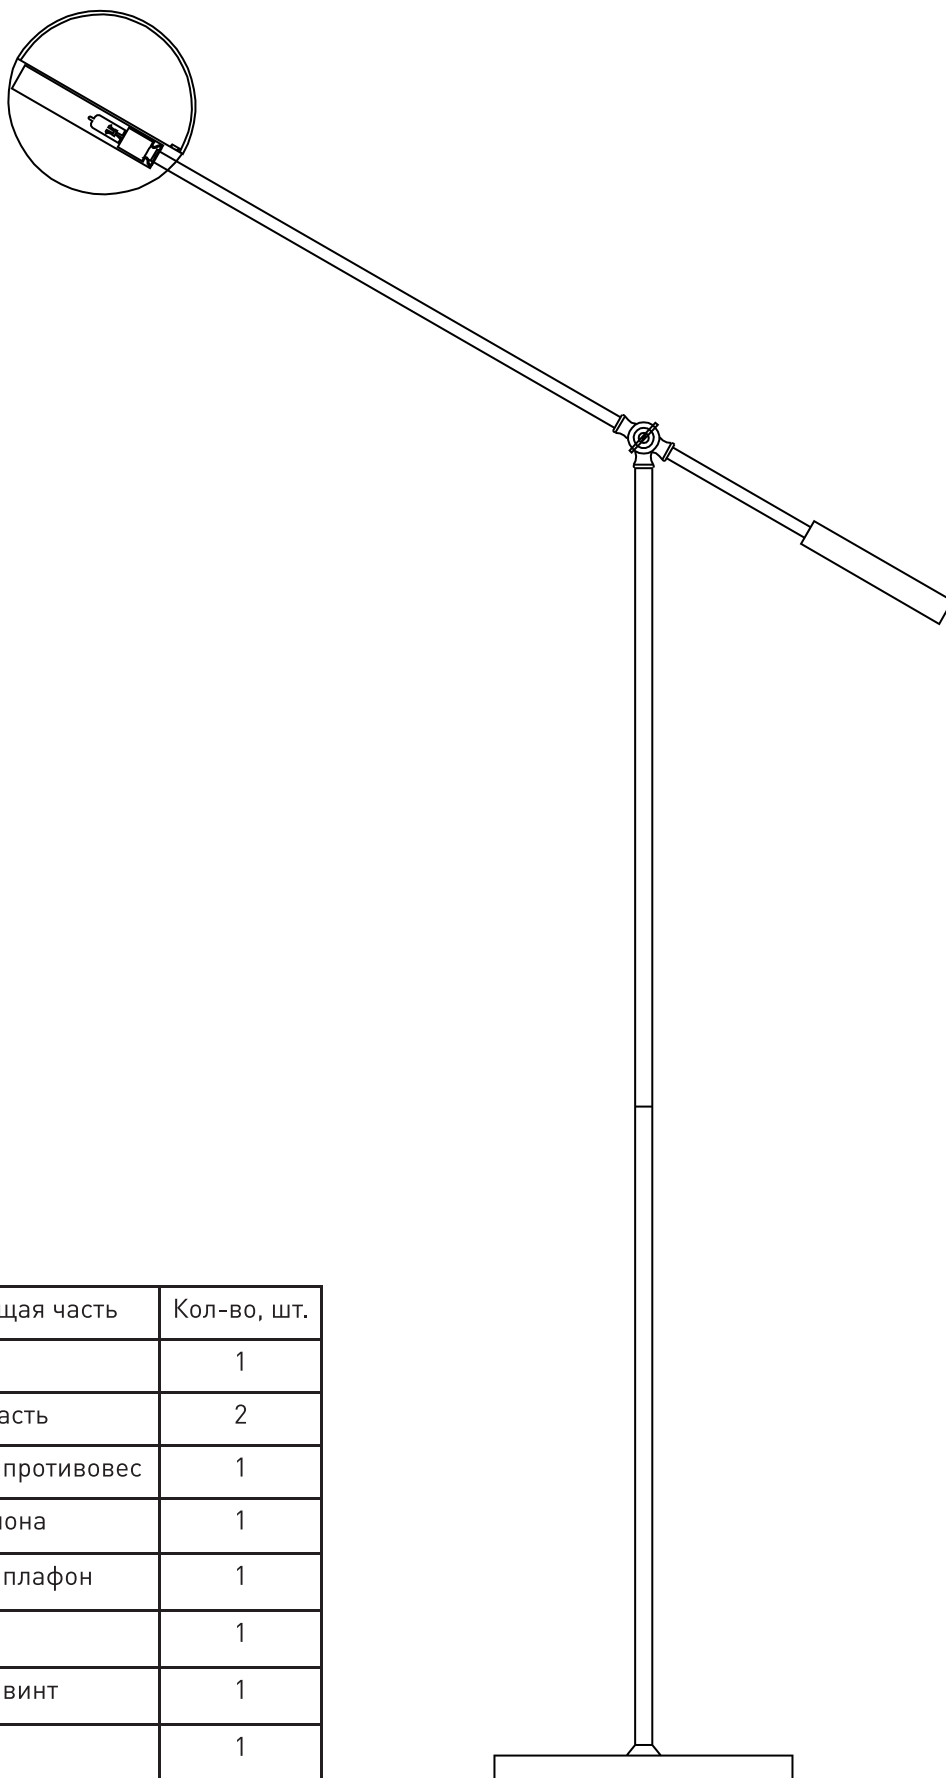

Модель 01140/1

СВЕТИЛЬНИК ОБЩЕГО НАЗНАЧЕНИЯ
НАПОЛЬНЫЙ СВЕТИЛЬНИК

EUROSVET®

ИНСТРУКЦИЯ ПО СБОРКЕ

Комплекующая часть	Кол-во, шт.
Основание	1
Центральная часть	2
Декоративный противовес	1
Механизм наклона	1
Декоративный плафон	1
Плафон	1
Декоративный винт	1
Рожок	1