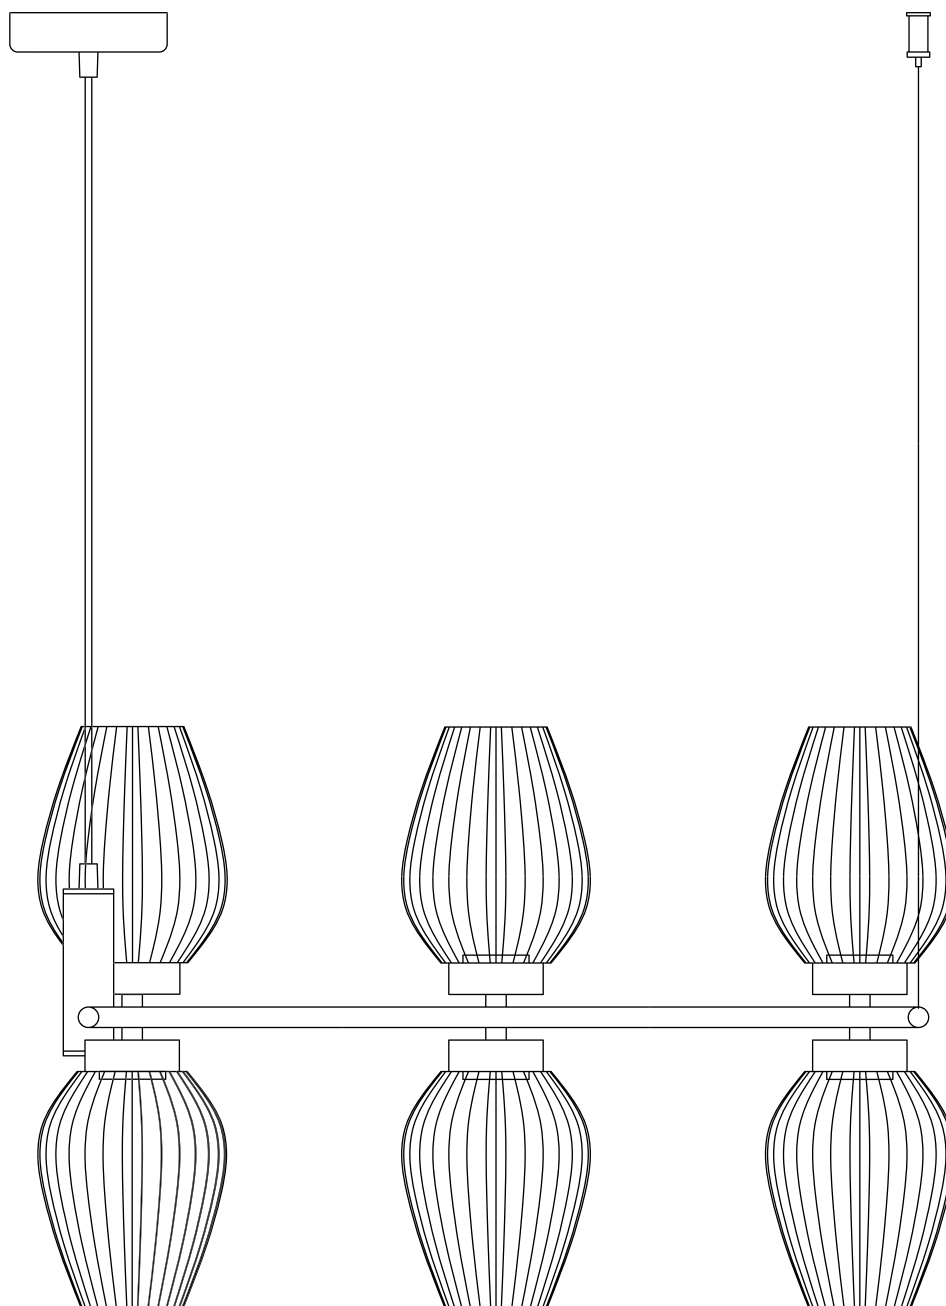

Модель 30183/6

СВЕТИЛЬНИК ОБЩЕГО НАЗНАЧЕНИЯ
ПОДВЕСНОЙ СВЕТИЛЬНИК

EUROSVET®

ИНСТРУКЦИЯ ПО СБОРКЕ

Комплекующая часть	Кол-во, шт.
Крепежная планка	1
Потолочная чаша	1
Подвес	1
Плафон	6
Арматура	1