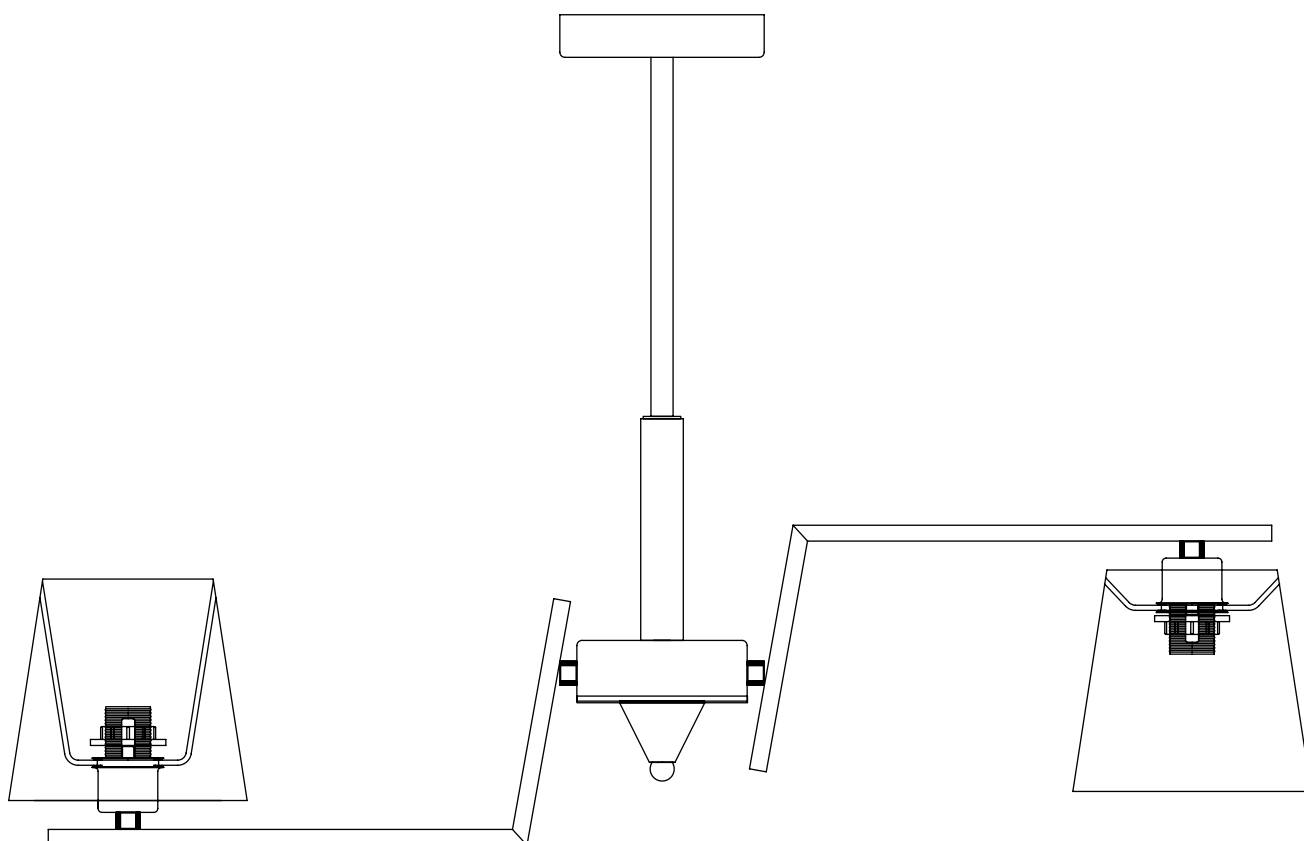

Модель 60149/8

СВЕТИЛЬНИК ОБЩЕГО НАЗНАЧЕНИЯ
ПОТОЛОЧНЫЙ СВЕТИЛЬНИК | EUROSVET®

ИНСТРУКЦИЯ ПО СБОРКЕ

Комплекующая часть	Кол-во, шт.
Крепежная планка	1
Потолочная чаша	1
Нижняя чаша	1
Центральная часть	2
Абажур	8
Рожок	8
Юбка патрона	8
Декоративная гайка	1
Стакан патрона	8