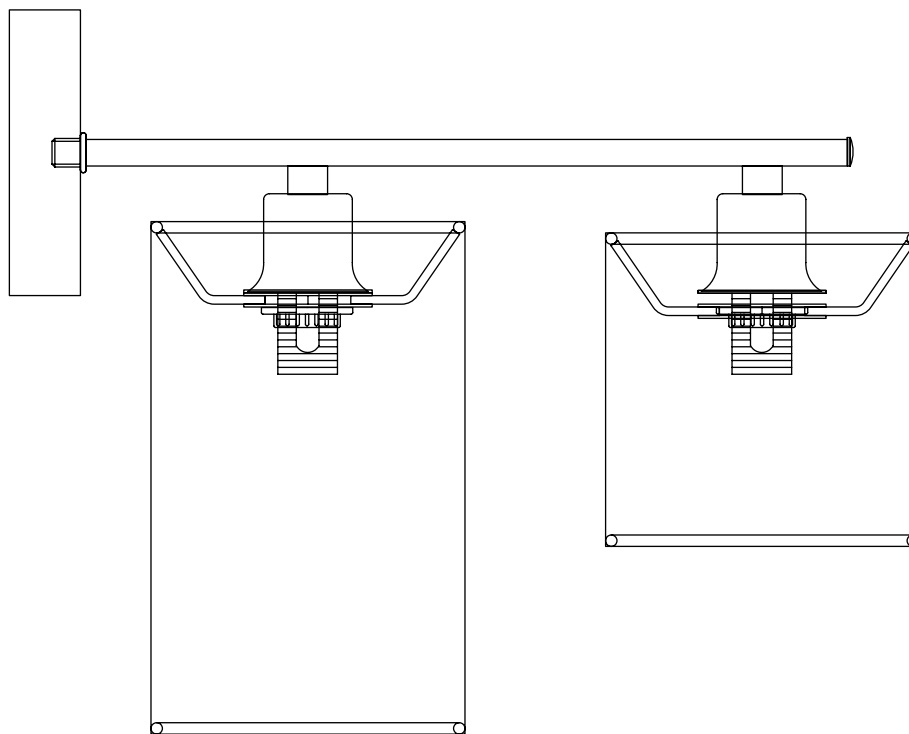

Модель 60151/2

СВЕТИЛЬНИК ОБЩЕГО НАЗНАЧЕНИЯ
НАСТЕННЫЙ СВЕТИЛЬНИК

EUROSVET®

ИНСТРУКЦИЯ ПО СБОРКЕ

Комплекующая часть	Кол-во, шт.
Крепежная планка	1
Потолочная чаша	1
Нижняя чаша	1
Центральная часть	1
Абажур	2
Рожок	2
Юбка патрона	2
Декоративная гайка	1
Стакан патрона	2