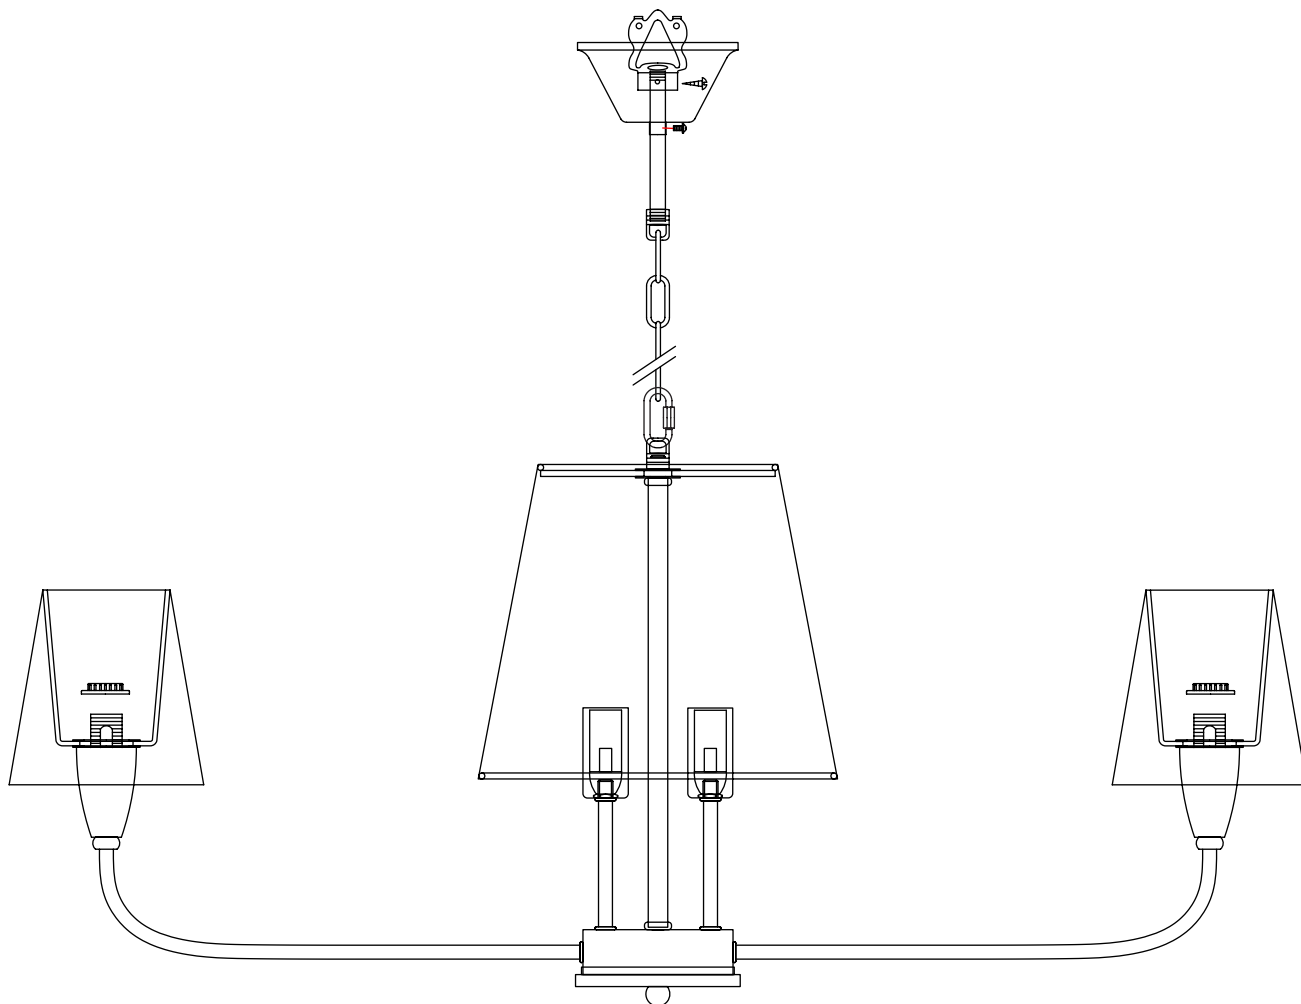

Модель 60153

СВЕТИЛЬНИК ОБЩЕГО НАЗНАЧЕНИЯ
ПОТОЛОЧНЫЙ СВЕТИЛЬНИК

EUROSVET®

ИНСТРУКЦИЯ ПО СБОРКЕ

Комплекующая часть	Кол-во, шт.
Крепежная планка	1
Потолочная чаша	1
Нижняя чаша	1
Центральная часть	1
Абажур	9
Рожок	11
Юбка патрона	11
Декоративная гайка	1
Стакан патрона	11