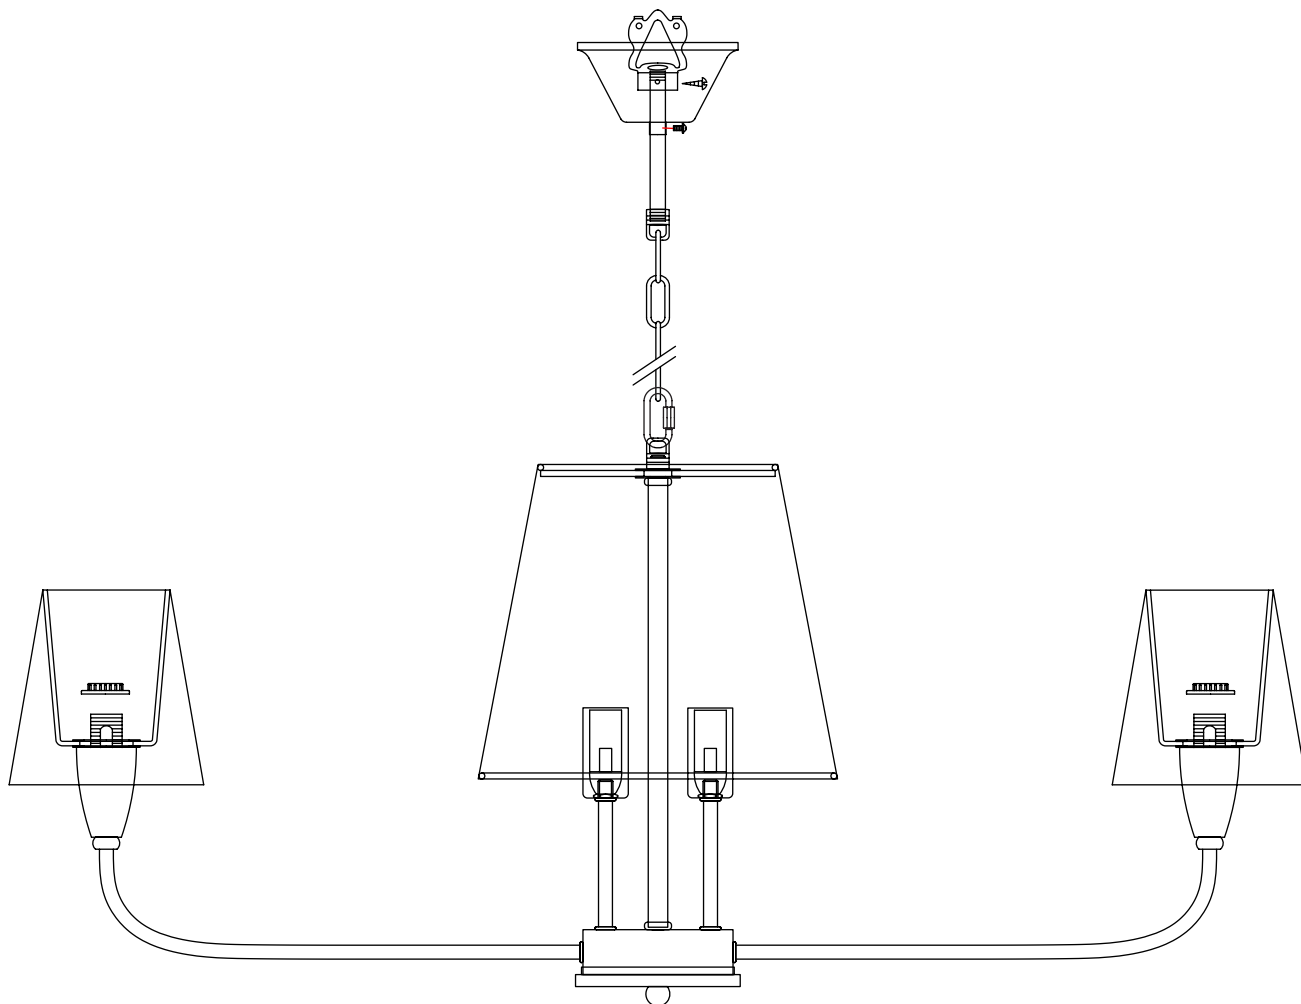

# Модель 60153/6

СВЕТИЛЬНИК ОБЩЕГО НАЗНАЧЕНИЯ  
ПОТОЛОЧНЫЙ СВЕТИЛЬНИК

EUROSVET®

## ИНСТРУКЦИЯ ПО СБОРКЕ

Комплекующая часть	Кол-во, шт.
Крепежная планка	1
Потолочная чаша	1
Нижняя чаша	1
Центральная часть	1
Абажур	4
Рожок	6
Юбка патрона	6
Декоративная гайка	1
Стакан патрона	6

- Установка приобретённого светильника должна производиться сертифицированным электриком!
- Отключайте электропитание перед установкой светильника!
- Используйте перчатки при монтаже ламп – это существенно продлевает срок их службы!
- До полного окончания сборки не выбрасывайте оберточную бумагу: в ней могут оставаться отдельные элементы люстры или случайно отсоединившиеся хрусталики!
- Не допускайте перепадов напряжения в сети выше 240В.
- При чистке арматуры используйте мягкую салфетку с чистящими средствами, специально предназначенными для металлических гальванизированных изделий.
- Запрещается монтаж светильников на любых легкоплавких, легковоспламеняющихся и токопроводящих поверхностях.
- Действие гарантии не распространяется на случаи нарушения правил эксплуатации, неправильной установки оборудования, внесения изменений в конструкцию светильника, невыполнения периодических профилактических работ или небрежности со стороны покупателя или третьих лиц. Действие гарантии не распространяется также на возможный дополнительный ущерб или дополнительные расходы, например, на отделку интерьера.