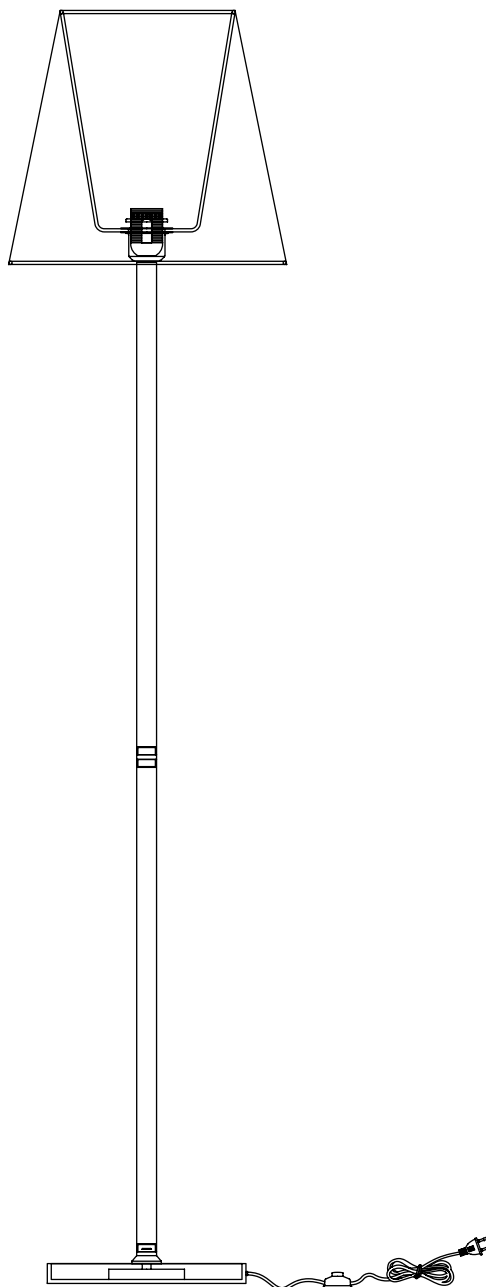

Модель 01166/1

СВЕТИЛЬНИК ОБЩЕГО НАЗНАЧЕНИЯ
НАПОЛЬНЫЙ СВЕТИЛЬНИК

EUROSVET®

ИНСТРУКЦИЯ ПО СБОРКЕ

Комплекующая часть	Кол-во, шт.
Основание	1
Верхняя трубка	1
Нижняя трубка	1
Юбка патрона	1
Абажур	1
Сетевой шнур с выключателем	1