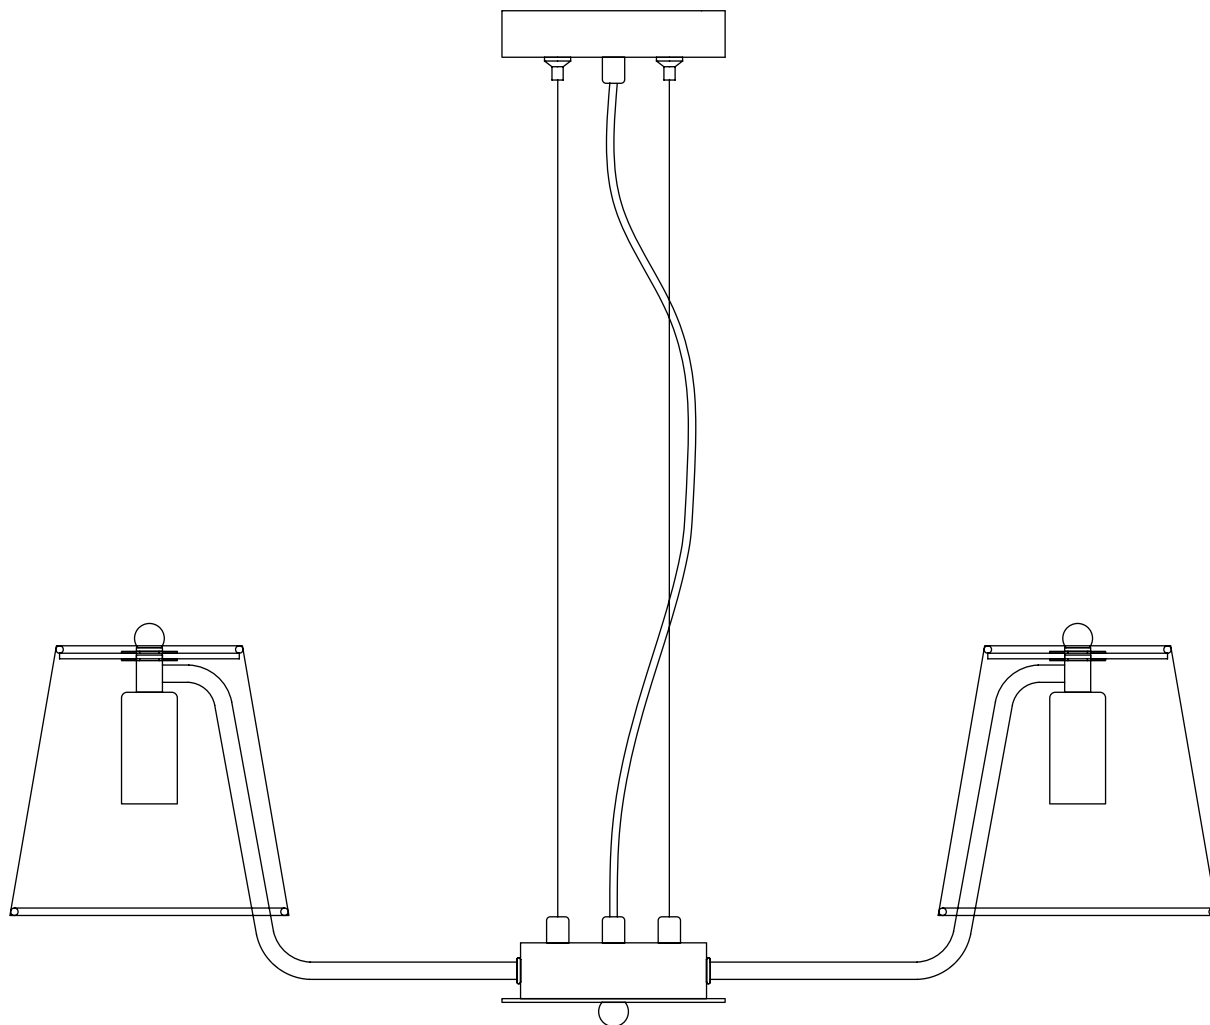

Модель 60155/5

СВЕТИЛЬНИК ОБЩЕГО НАЗНАЧЕНИЯ
ПОДВЕСНОЙ СВЕТИЛЬНИК

EUROSVET®

ИНСТРУКЦИЯ ПО СБОРКЕ

Комплекующая часть	Кол-во, шт.
Крепежная планка	1
Потолочная чаша	1
Нижняя чаша	1
Провод	1
Подвес	3
Абажур	5
Декоративная гайка	6
Рожок	5