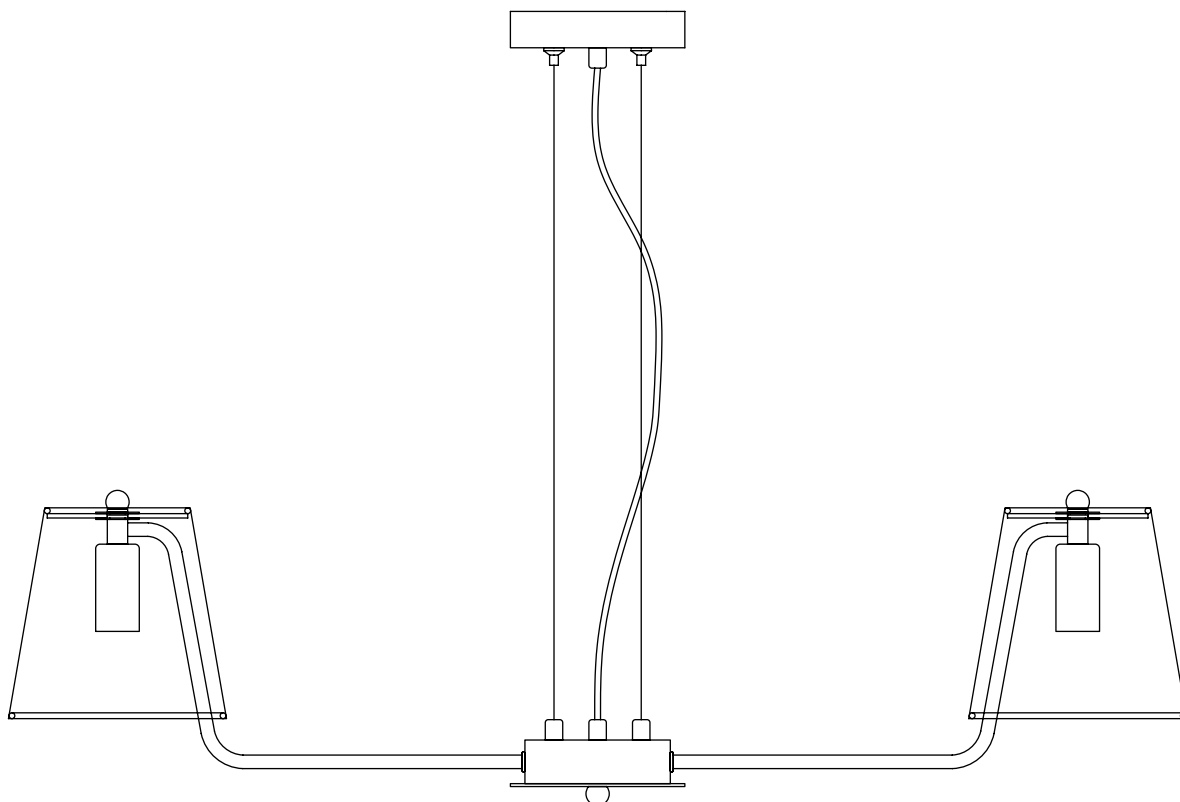

Модель 60155/8

СВЕТИЛЬНИК ОБЩЕГО НАЗНАЧЕНИЯ
ПОДВЕСНОЙ СВЕТИЛЬНИК | EUROSVET®

ИНСТРУКЦИЯ ПО СБОРКЕ

Комплекующая часть	Кол-во, шт.
Крепежная планка	1
Потолочная чаша	1
Нижняя чаша	1
Провод	1
Подвес	3
Абажур	8
Декоративная гайка	9
Рожок	8