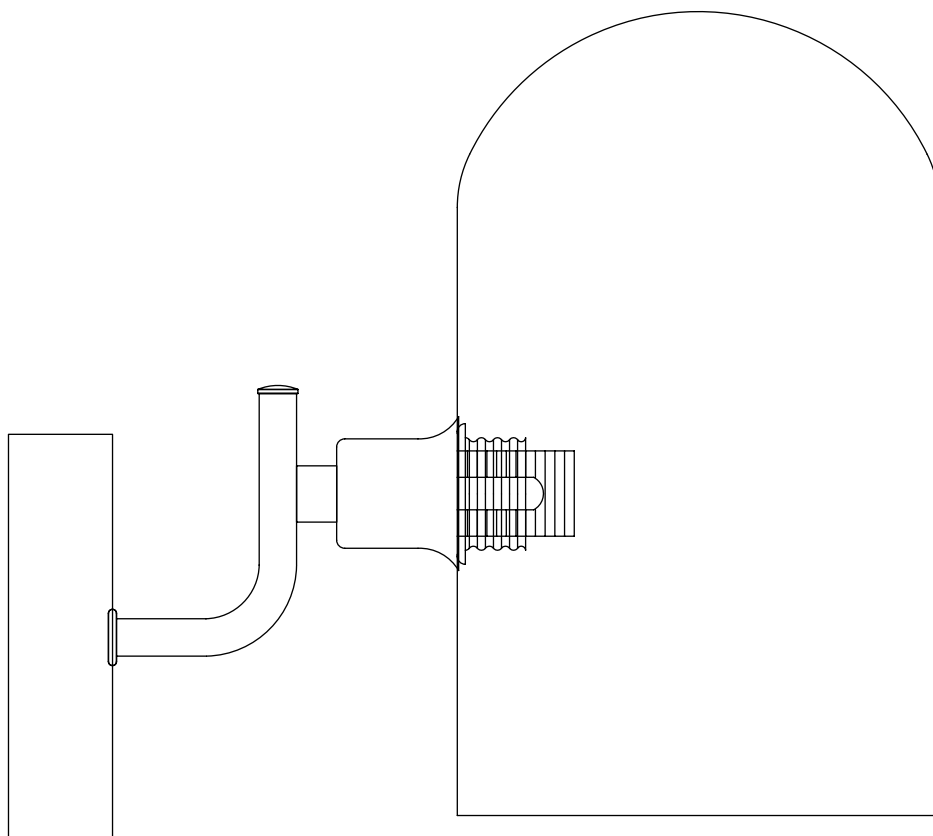

Модель 60157/1

СВЕТИЛЬНИК ОБЩЕГО НАЗНАЧЕНИЯ
НАСТЕННЫЙ СВЕТИЛЬНИК

EUROSVET®

ИНСТРУКЦИЯ ПО СБОРКЕ

Комплекующая часть	Кол-во, шт.
Крепежная планка	1
Настенная чаша	1
Рожок	1
Плафон	1
Юбка патрона	1
Стакан патрона	1