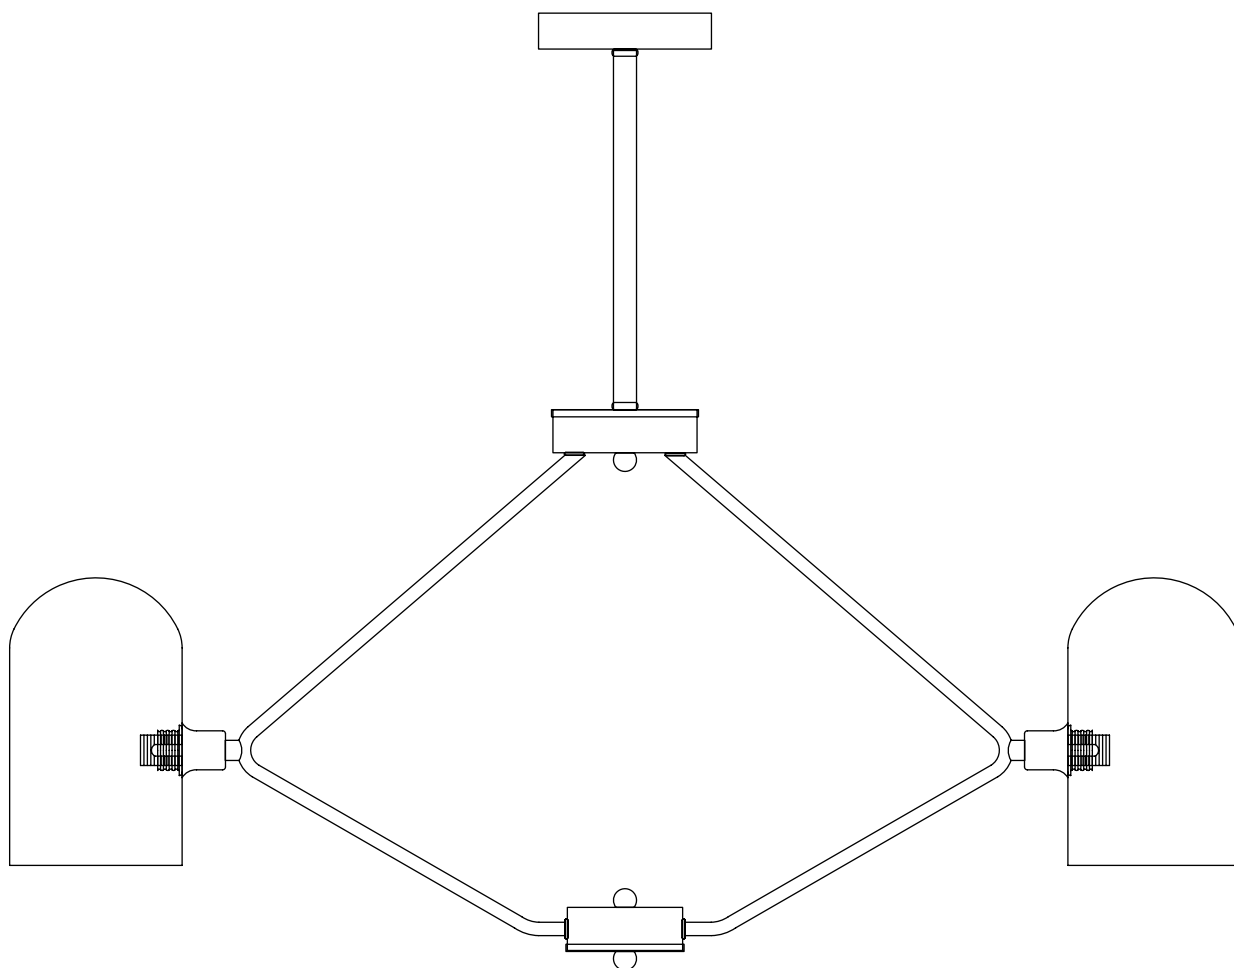

Модель 60157/8

СВЕТИЛЬНИК ОБЩЕГО НАЗНАЧЕНИЯ
ПОТОЛОЧНЫЙ СВЕТИЛЬНИК

EUROSVET®

ИНСТРУКЦИЯ ПО СБОРКЕ

Комплекующая часть	Кол-во, шт.
Крепежная планка	1
Потолочная чаша	1
Нижняя чаша	1
Центральная часть	1
Плафон	8
Рожок	8
Юбка патрона	8
Декоративная гайка	3
Стакан патрона	8