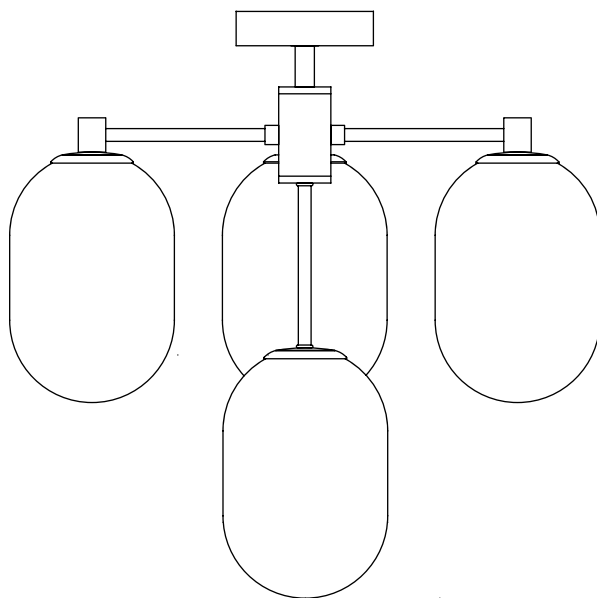

Модель 60161/4

СВЕТИЛЬНИК ОБЩЕГО НАЗНАЧЕНИЯ
ПОТОЛОЧНЫЙ СВЕТИЛЬНИК

EUROSVET®

ИНСТРУКЦИЯ ПО СБОРКЕ

Комплекующая часть	Кол-во, шт.
Крепежная планка	1
Потолочная чаша	1
Плафон	4
Рожок	4

- Установка приобретённого светильника должна производиться сертифицированным электриком!
- Отключайте электропитание перед установкой светильника!
- Используйте перчатки при монтаже ламп – это существенно продлевает срок их службы!
- До полного окончания сборки не выбрасывайте оберточную бумагу: в ней могут оставаться отдельные элементы люстры или случайно отсоединившиеся хрусталики!
- Не допускайте перепадов напряжения в сети выше 240В.
- При чистке арматуры используйте мягкую салфетку с чистящими средствами, специально предназначенными для металлических гальванизированных изделий.
- Запрещается монтаж светильников на любых легкоплавких, легковоспламеняющихся и токопроводящих поверхностях.
- Действие гарантии не распространяется на случаи нарушения правил эксплуатации, неправильной установки оборудования, внесения изменений в конструкцию светильника, невыполнения периодических профилактических работ или небрежности со стороны покупателя или третьих лиц. Действие гарантии не распространяется также на возможный дополнительный ущерб или дополнительные расходы, например, на отделку интерьера.