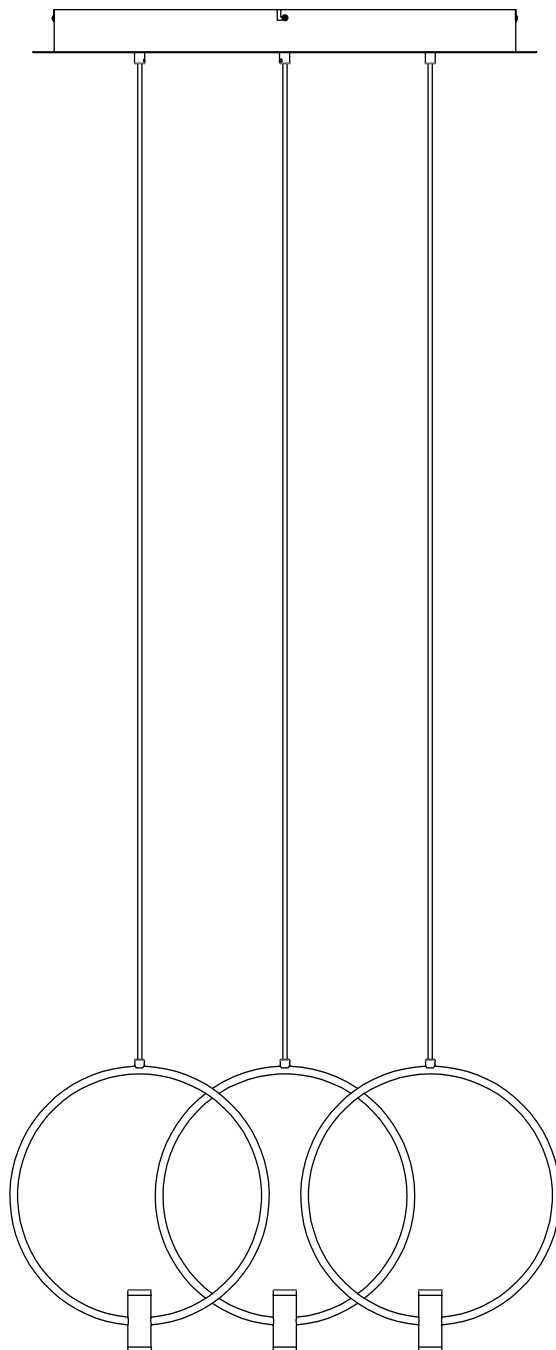

Модель 50257/3 LED

СВЕТИЛЬНИК ОБЩЕГО НАЗНАЧЕНИЯ
ПОДВЕСНОЙ СВЕТИЛЬНИК

EUROSVET®

ИНСТРУКЦИЯ ПО СБОРКЕ

Комплекующая часть	Кол-во, шт.
Крепежная планка	1
Потолочная чаша	1
Подвес	3
Плафон	3
Декоративная гайка	2