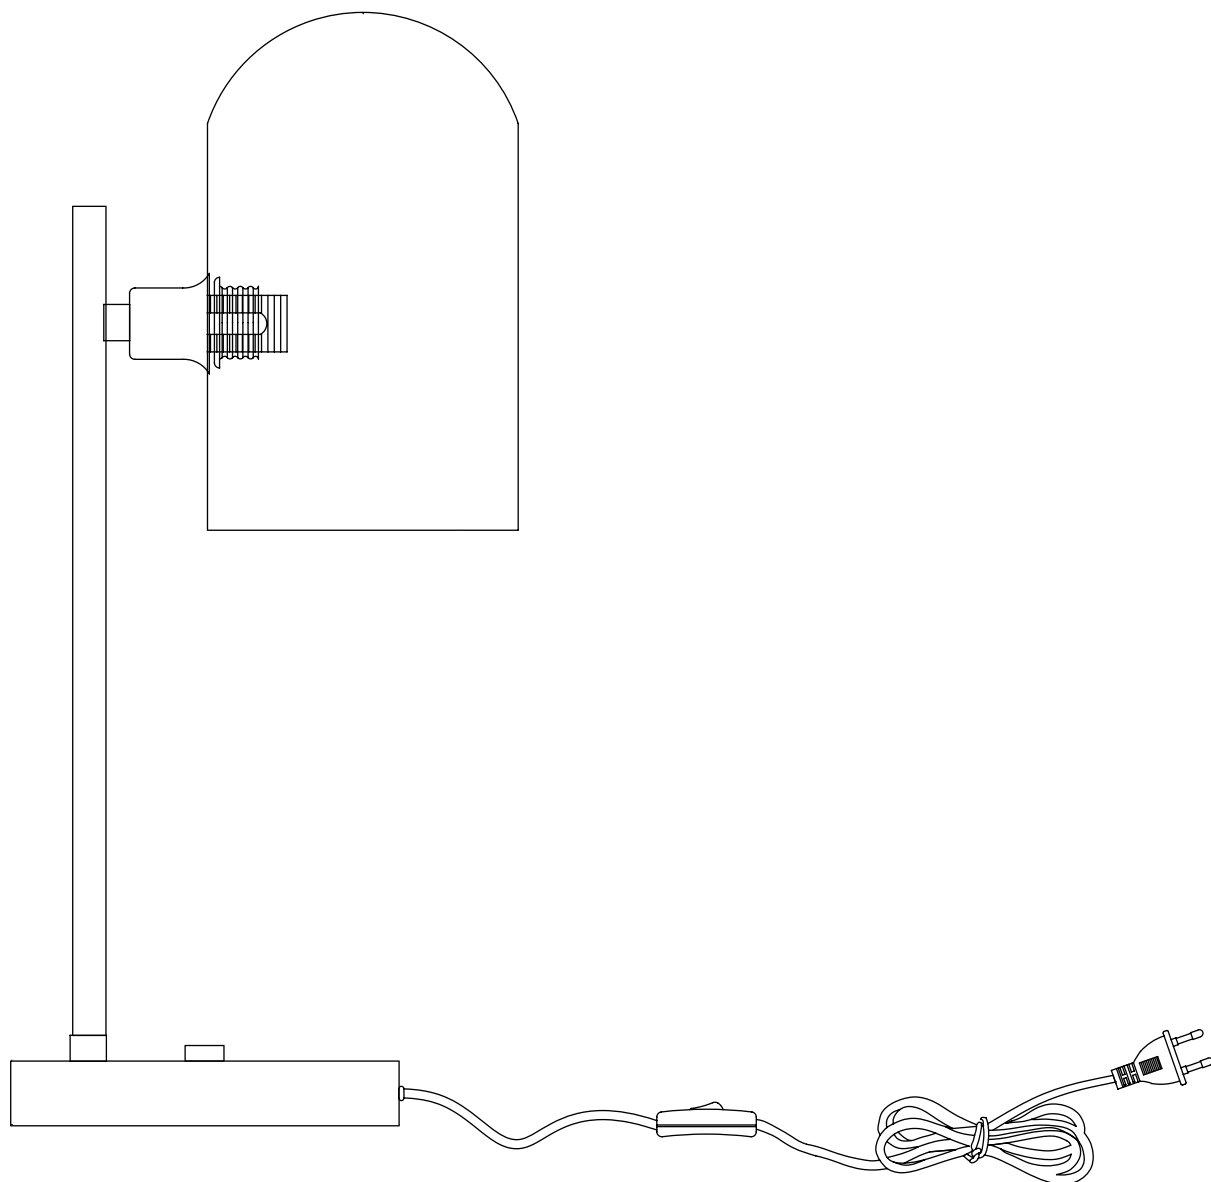

Модель 01164/1

СВЕТИЛЬНИК ОБЩЕГО НАЗНАЧЕНИЯ
НАСТОЛЬНЫЙ СВЕТИЛЬНИК

EUROSVET®

ИНСТРУКЦИЯ ПО СБОРКЕ

Комплектующая часть	Кол-во, шт.
Основание	1
Плафон	1
Рожок	1
Центральная часть	1
Сетевой шнур	1

- Установка приобретённого светильника должна производиться сертифицированным электриком!
- Отключайте электропитание перед установкой светильника!
- Используйте перчатки при монтаже ламп – это существенно продлевает срок их службы!
- До полного окончания сборки не выбрасывайте оберточную бумагу: в ней могут оставаться отдельные элементы люстры или случайно отсоединившиеся хрусталики!
- Не допускайте перепадов напряжения в сети выше 240В.
- При чистке арматуры используйте мягкую салфетку с чистящими средствами, специально предназначенными для металлических гальванизированных изделий.
- Запрещается монтаж светильников на любых легкоплавких, легковоспламеняющихся и токопроводящих поверхностях.
- Действие гарантии не распространяется на случаи нарушения правил эксплуатации, неправильной установки оборудования, внесения изменений в конструкцию светильника, невыполнения периодических профилактических работ или небрежности со стороны покупателя или третьих лиц. Действие гарантии не распространяется также на возможный дополнительный ущерб или дополнительные расходы, например, на отделку интерьера.