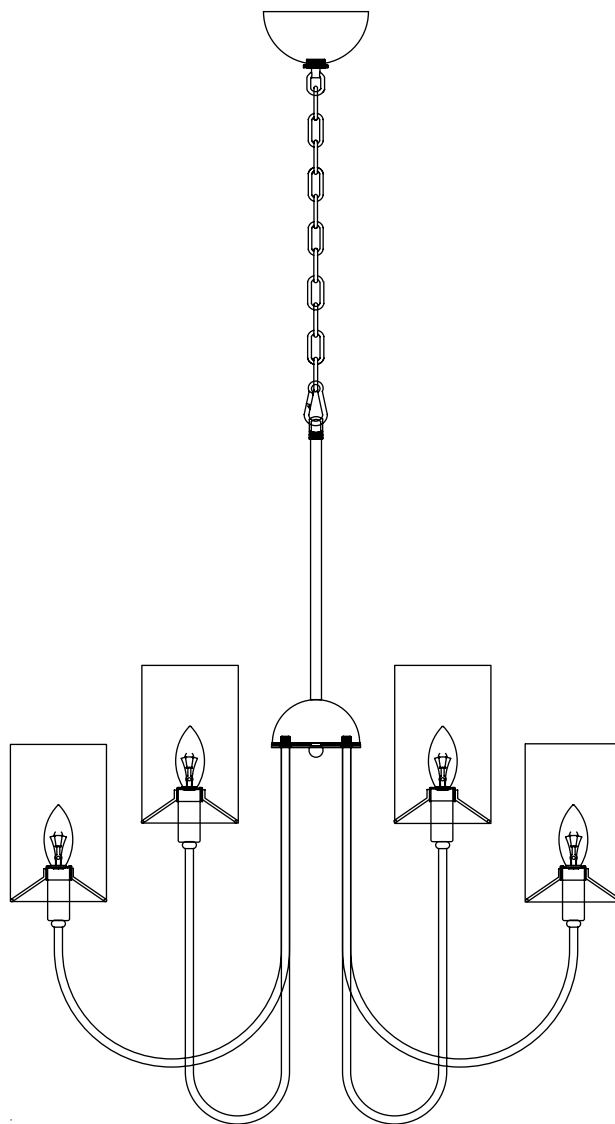

Модель 60164/6

СВЕТИЛЬНИК ОБЩЕГО НАЗНАЧЕНИЯ
ПОДВЕСНОЙ СВЕТИЛЬНИК

EUROSVET®

ИНСТРУКЦИЯ ПО СБОРКЕ

Комплекующая часть	Кол-во, шт.
Крепежная планка	1
Потолочная чаша	1
Нижняя чаша	1
Центральная часть	1
Рожок	6
Декоративная гайка	1
Цепь	1
Абажур	6