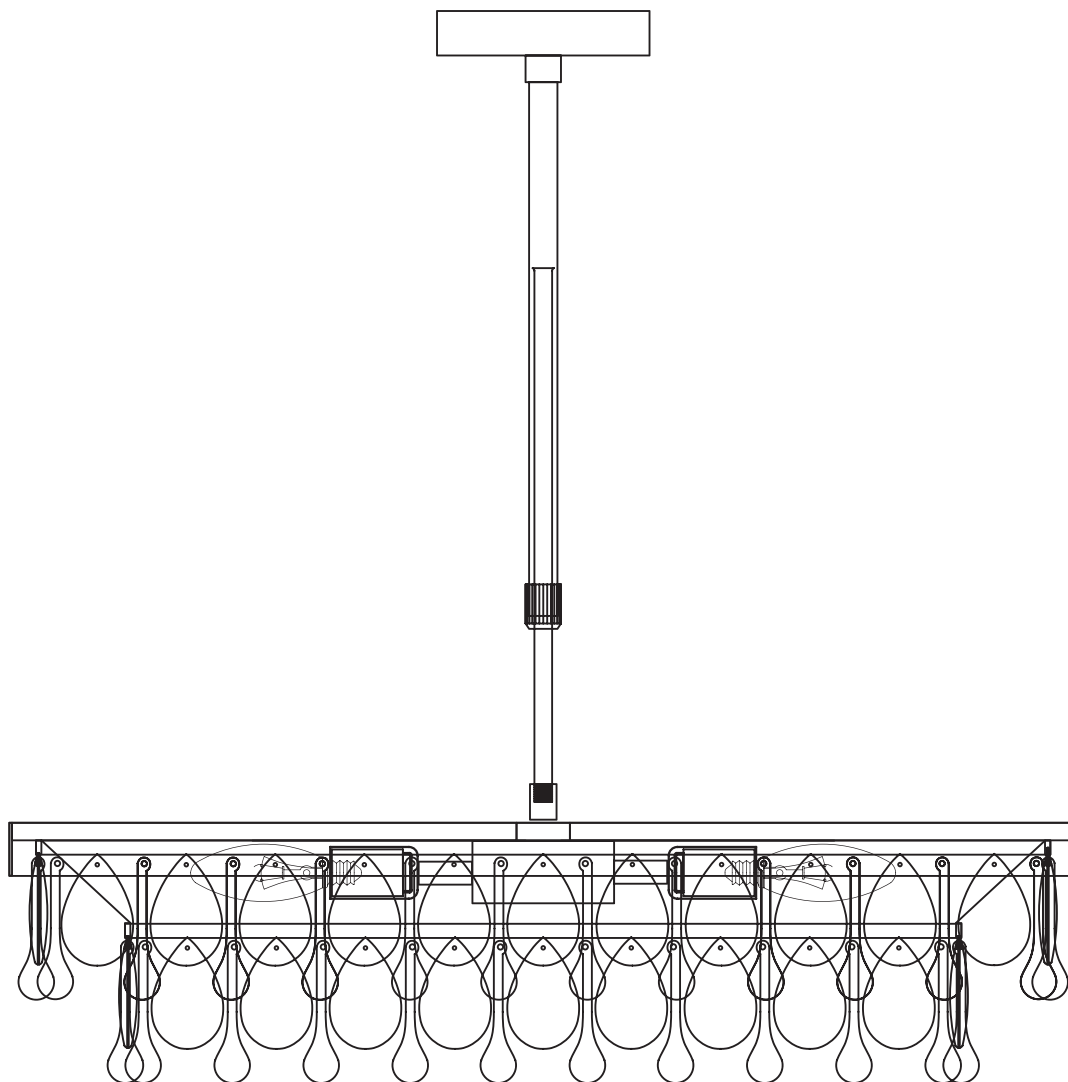

# Модель 60165/6

СВЕТИЛЬНИК ОБЩЕГО НАЗНАЧЕНИЯ  
ПОДВЕСНОЙ СВЕТИЛЬНИК

EUROSVET®

## ИНСТРУКЦИЯ ПО СБОРКЕ

Комплекующая часть	Кол-во, шт.
Крепежная планка	1
Потолочная чаша	1
Центральная часть	1
Арматура	1
Декоративная гайка	1
Рожок	6
Декоративный элемент	124

- Установка приобретённого светильника должна производиться сертифицированным электриком!
- Отключайте электропитание перед установкой светильника!
- Используйте перчатки при монтаже ламп – это существенно продлевает срок их службы!
- До полного окончания сборки не выбрасывайте оберточную бумагу: в ней могут оставаться отдельные элементы люстры или случайно отсоединившиеся хрусталики!
- Не допускайте перепадов напряжения в сети выше 240В.
- При чистке арматуры используйте мягкую салфетку с чистящими средствами, специально предназначенными для металлических гальванизированных изделий.
- Запрещается монтаж светильников на любых легкоплавких, легковоспламеняющихся и токопроводящих поверхностях.
- Действие гарантии не распространяется на случаи нарушения правил эксплуатации, неправильной установки оборудования, внесения изменений в конструкцию светильника, невыполнения периодических профилактических работ или небрежности со стороны покупателя или третьих лиц. Действие гарантии не распространяется также на возможный дополнительный ущерб или дополнительные расходы, например, на отделку интерьера.