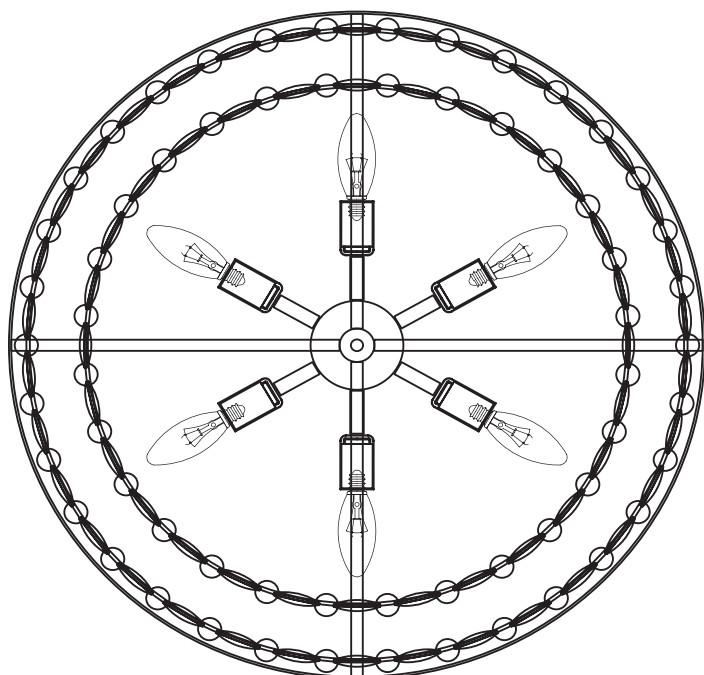

# Модель 60165/6

СВЕТИЛЬНИК ОБЩЕГО НАЗНАЧЕНИЯ  
ПОДВЕСНОЙ СВЕТИЛЬНИК

EUROSVET®

## ИНСТРУКЦИЯ ПО СБОРКЕ

Комплекующая часть	Кол-во, шт.
Крепежная планка	1
Потолочная чаша	1
Центральная часть	1
Арматура	1
Декоративная гайка	1
Рожок	6
Декоративный элемент	124

- Установка приобретённого светильника должна производиться сертифицированным электриком!
- Отключайте электропитание перед установкой светильника!
- Используйте перчатки при монтаже ламп – это существенно продлевает срок их службы!
- До полного окончания сборки не выбрасывайте оберточную бумагу: в ней могут оставаться отдельные элементы люстры или случайно отсоединившиеся хрусталики!
- Не допускайте перепадов напряжения в сети выше 240В.
- При чистке арматуры используйте мягкую салфетку с чистящими средствами, специально предназначенными для металлических гальванизированных изделий.
- Запрещается монтаж светильников на любых легкоплавких, легковоспламеняющихся и токопроводящих поверхностях.
- Действие гарантии не распространяется на случаи нарушения правил эксплуатации, неправильной установки оборудования, внесения изменений в конструкцию светильника, невыполнения периодических профилактических работ или небрежности со стороны покупателя или третьих лиц. Действие гарантии не распространяется также на возможный дополнительный ущерб или дополнительные расходы, например, на отделку интерьера.