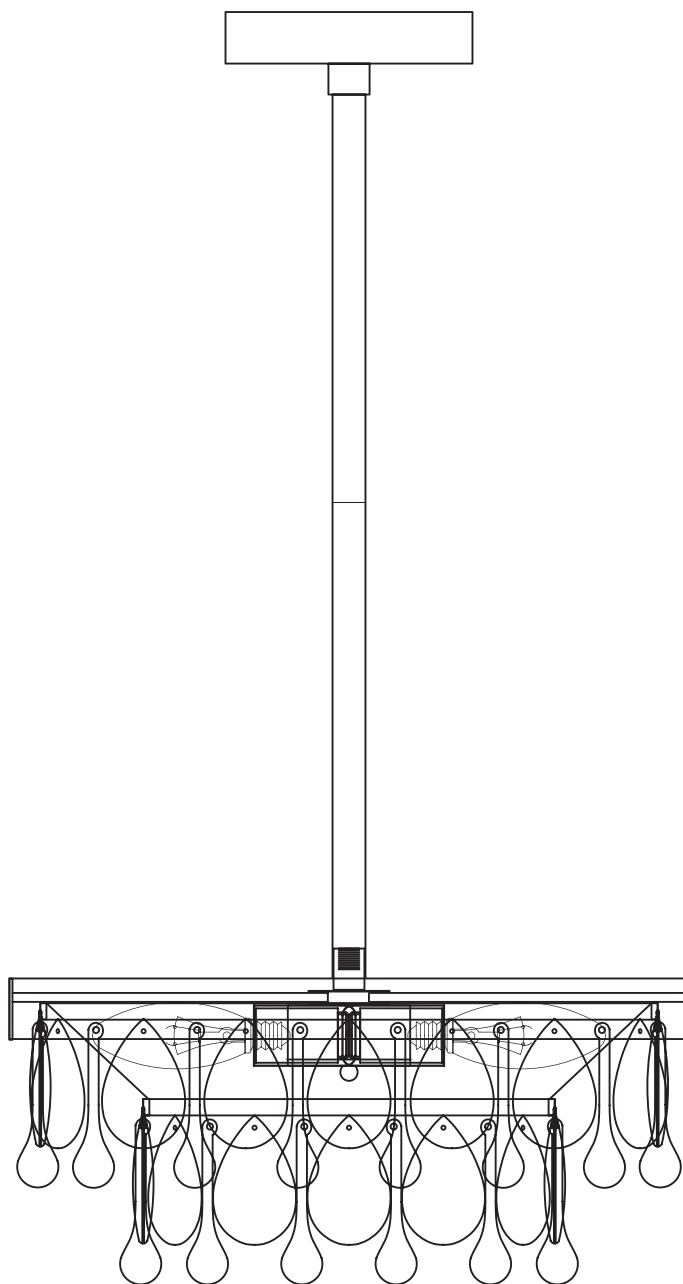

Модель 60165/3

СВЕТИЛЬНИК ОБЩЕГО НАЗНАЧЕНИЯ
ПОДВЕСНОЙ СВЕТИЛЬНИК

EUROSVET®

ИНСТРУКЦИЯ ПО СБОРКЕ

Комплекующая часть	Кол-во, шт.
Крепежная планка	1
Потолочная чаша	1
Центральная часть	1
Арматура	1
Декоративная гайка	1
Цоколь	3
Декоративный элемент	60