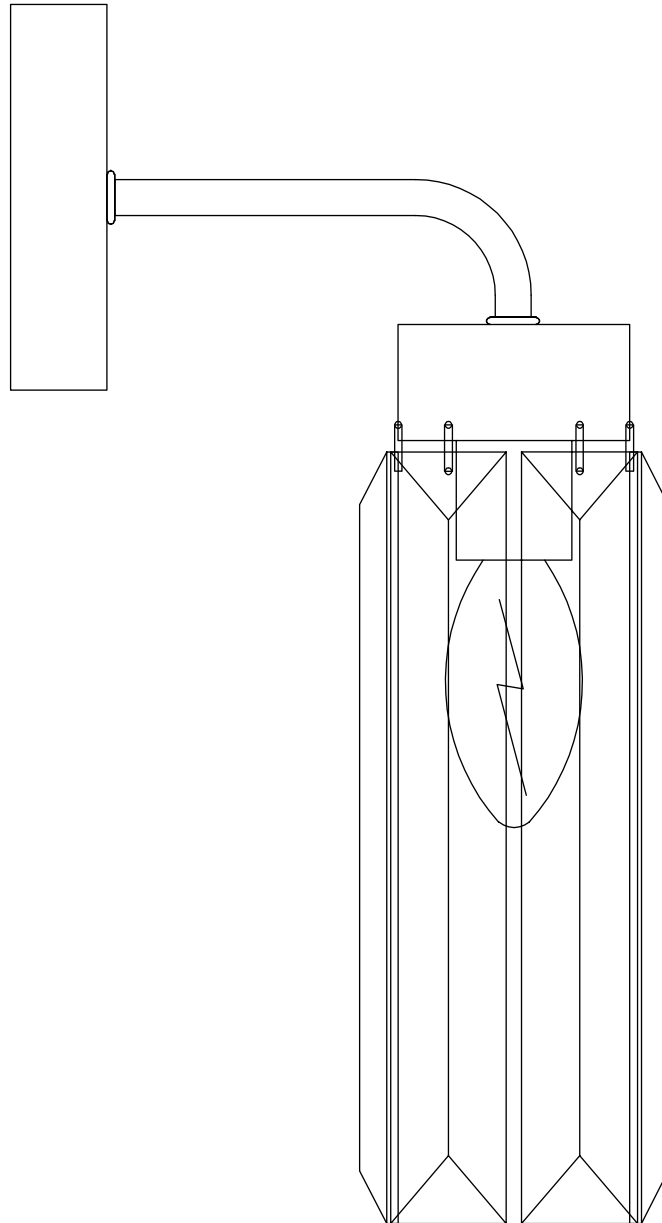

Модель 60163/1

СВЕТИЛЬНИК ОБЩЕГО НАЗНАЧЕНИЯ
НАСТЕННЫЙ СВЕТИЛЬНИК

EUROSVET®

ИНСТРУКЦИЯ ПО СБОРКЕ

Комплекующая часть	Кол-во, шт.
Крепежная планка	1
Настенная чаша	1
Рожок	1
Декоративный элемент	8

- Установка приобретённого светильника должна производиться сертифицированным электриком!
- Отключайте электропитание перед установкой светильника!
- Используйте перчатки при монтаже ламп – это существенно продлевает срок их службы!
- До полного окончания сборки не выбрасывайте оберточную бумагу: в ней могут оставаться отдельные элементы люстры или случайно отсоединившиеся хрусталики!
- Не допускайте перепадов напряжения в сети выше 240В.
- При чистке арматуры используйте мягкую салфетку с чистящими средствами, специально предназначенными для металлических гальванизированных изделий.
- Запрещается монтаж светильников на любых легкоплавких, легковоспламеняющихся и токопроводящих поверхностях.
- Действие гарантии не распространяется на случаи нарушения правил эксплуатации, неправильной установки оборудования, внесения изменений в конструкцию светильника, невыполнения периодических профилактических работ или небрежности со стороны покупателя или третьих лиц. Действие гарантии не распространяется также на возможный дополнительный ущерб или дополнительные расходы, например, на отделку интерьера.