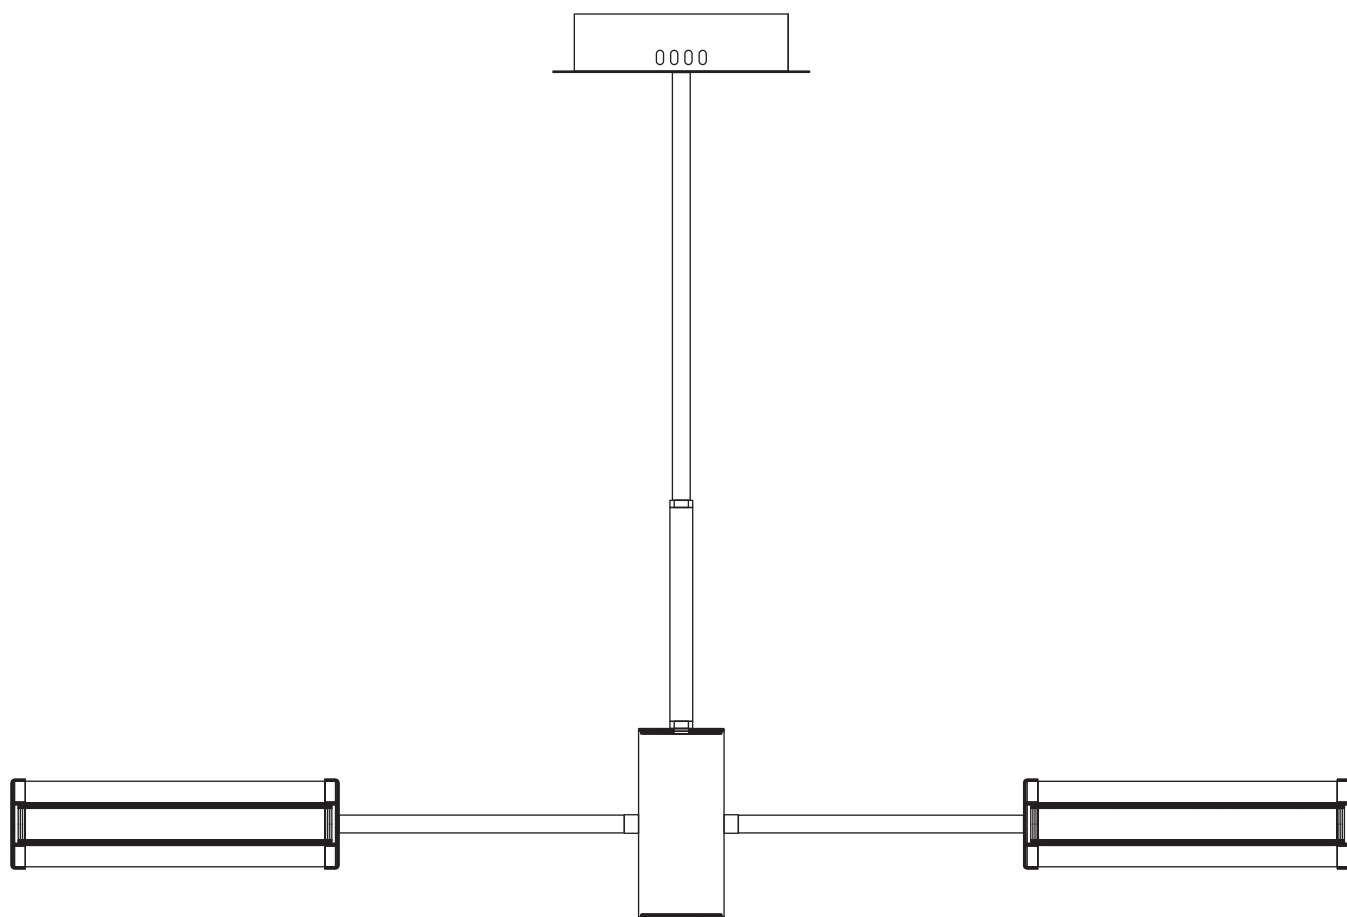

Модель 50386 LED

СВЕТИЛЬНИК ОБЩЕГО НАЗНАЧЕНИЯ
ПОТОЛОЧНЫЙ СВЕТИЛЬНИК

EUROSVET®

ИНСТРУКЦИЯ ПО СБОРКЕ

Комплекующая часть	Кол-во, шт.
Крепежная планка	1
Потолочная чаша	1
Центральная часть	2
Рожок	8
Плафон	8
Декоративный держатель плафона	16