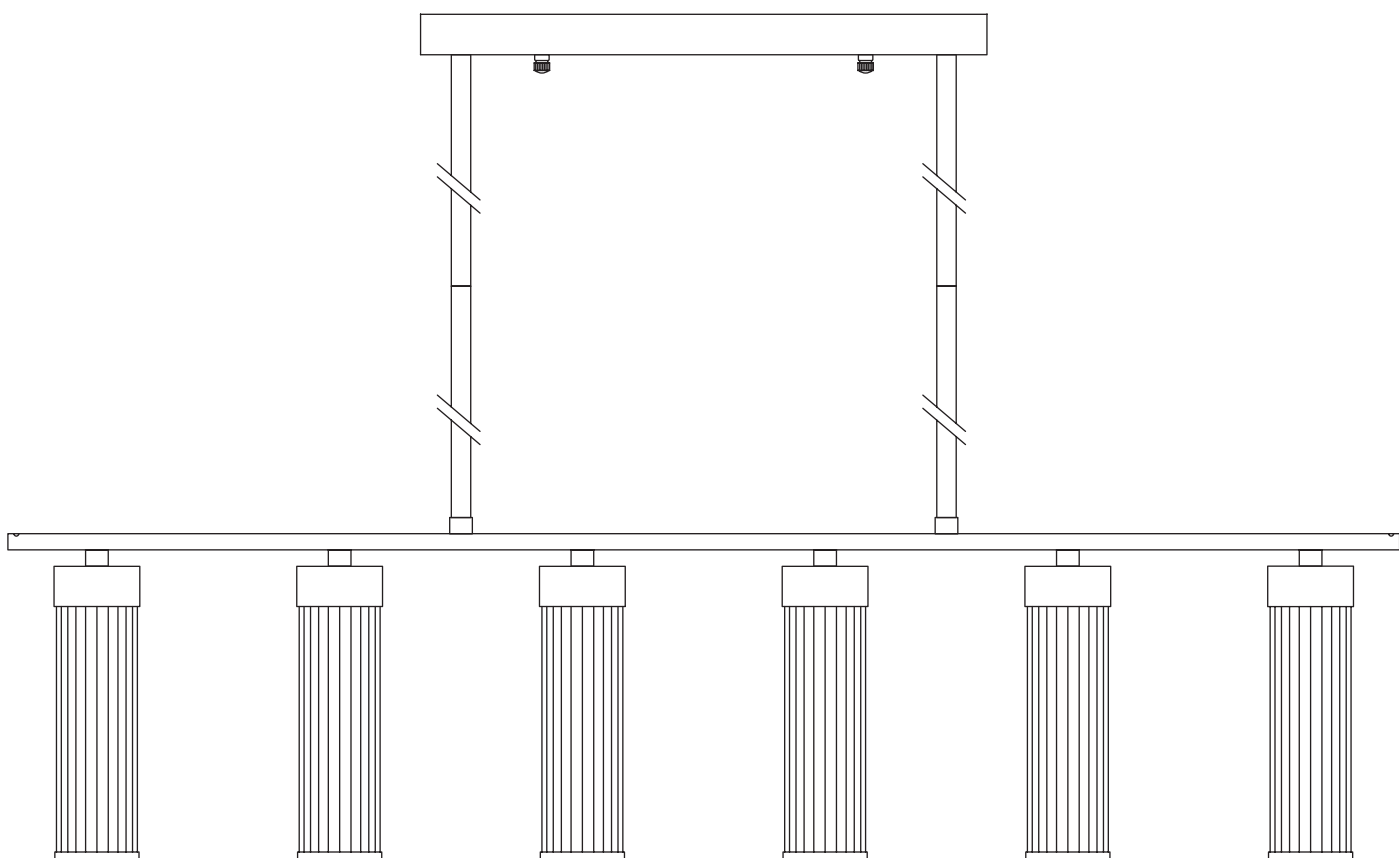

Модель 60166

СВЕТИЛЬНИК ОБЩЕГО НАЗНАЧЕНИЯ
ПОТОЛОЧНЫЙ СВЕТИЛЬНИК

EUROSVET®

ИНСТРУКЦИЯ ПО СБОРКЕ

Комплекующая часть	Кол-во, шт.
Крепежная планка	1
Потолочная чаша	1
Плафон	6
Центральная часть	4
Декоративная гайка	2
Рожок	6