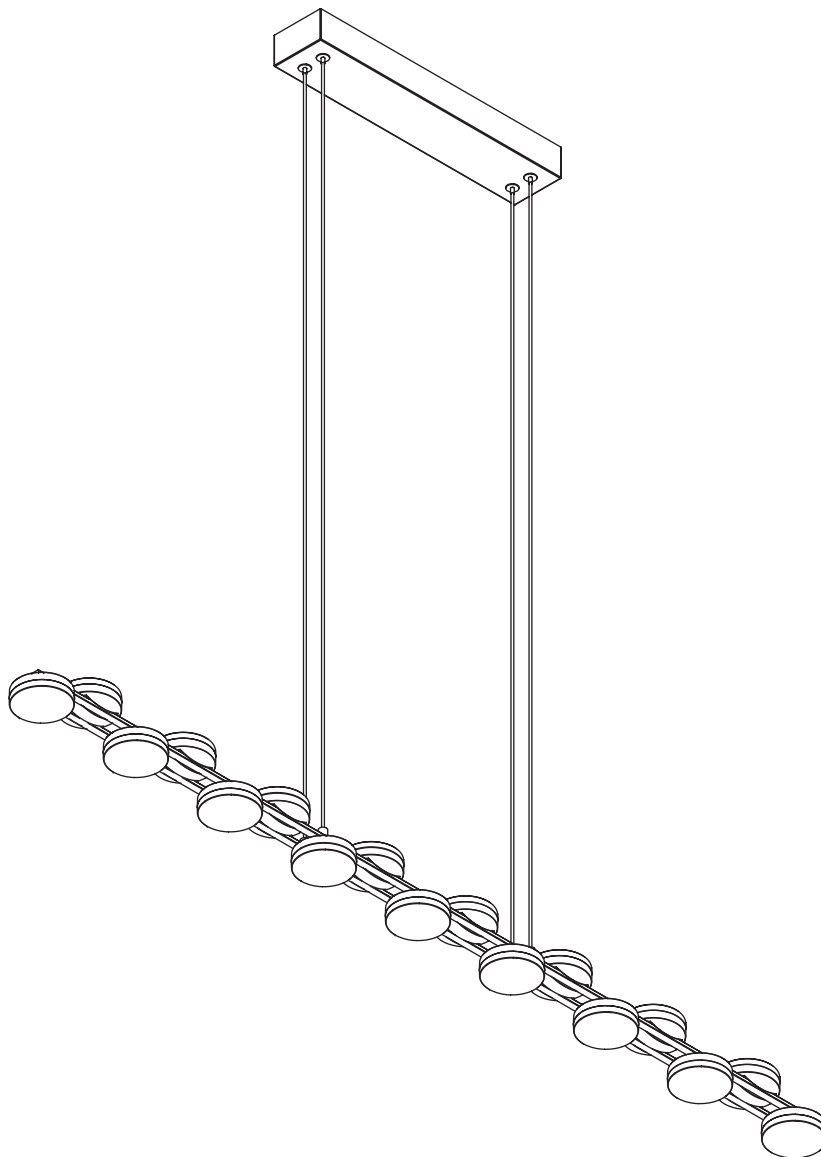

Модель 90332/17

СВЕТИЛЬНИК ОБЩЕГО НАЗНАЧЕНИЯ
ПОДВЕСНОЙ СВЕТИЛЬНИК

EUROSVET®

ИНСТРУКЦИЯ ПО СБОРКЕ

Комплекующая часть	Кол-во, шт.
Крепежная планка	1
Потолочная чаша	1
Центральная часть	1
Подвес	4

- Установка приобретённого светильника должна производиться сертифицированным электриком!
- Отключайте электропитание перед установкой светильника!
- Используйте перчатки при монтаже ламп – это существенно продлевает срок их службы!
- До полного окончания сборки не выбрасывайте оберточную бумагу: в ней могут оставаться отдельные элементы люстры или случайно отсоединившиеся хрусталики!
- Не допускайте перепадов напряжения в сети выше 240В.
- При чистке арматуры используйте мягкую салфетку с чистящими средствами, специально предназначенными для металлических гальванизированных изделий.
- Запрещается монтаж светильников на любых легкоплавких, легковоспламеняющихся и токопроводящих поверхностях.
- Действие гарантии не распространяется на случаи нарушения правил эксплуатации, неправильной установки оборудования, внесения изменений в конструкцию светильника, невыполнения периодических профилактических работ или небрежности со стороны покупателя или третьих лиц. Действие гарантии не распространяется также на возможный дополнительный ущерб или дополнительные расходы, например, на отделку интерьера.