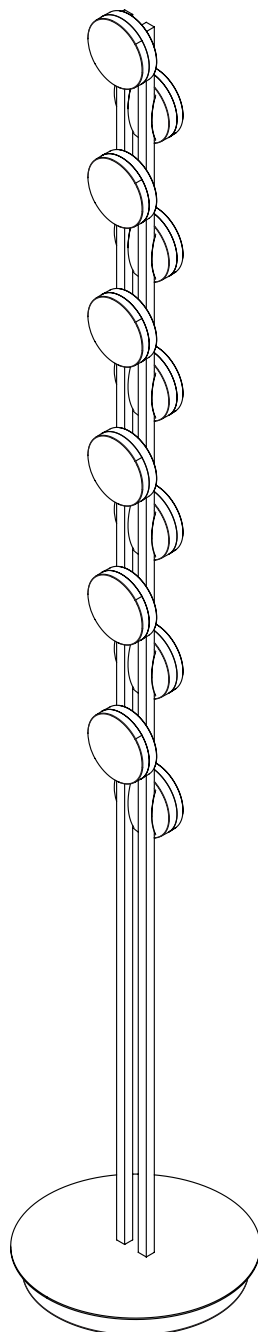

Модель 90332/12

СВЕТИЛЬНИК ОБЩЕГО НАЗНАЧЕНИЯ
НАПОЛЬНЫЙ СВЕТИЛЬНИК

EUROSVET®

ИНСТРУКЦИЯ ПО СБОРКЕ

Комплекующая часть	Кол-во, шт.
Центральная часть	1
Сетевой шнур	1

- Установка приобретённого светильника должна производиться сертифицированным электриком!
- Отключайте электропитание перед установкой светильника!
- Используйте перчатки при монтаже ламп – это существенно продлевает срок их службы!
- До полного окончания сборки не выбрасывайте оберточную бумагу: в ней могут оставаться отдельные элементы люстры или случайно отсоединившиеся хрусталики!
- Не допускайте перепадов напряжения в сети выше 240В.
- При чистке арматуры используйте мягкую салфетку с чистящими средствами, специально предназначенными для металлических гальванизированных изделий.
- Запрещается монтаж светильников на любых легкоплавких, легковоспламеняющихся и токопроводящих поверхностях.
- Действие гарантии не распространяется на случаи нарушения правил эксплуатации, неправильной установки оборудования, внесения изменений в конструкцию светильника, невыполнения периодических профилактических работ или небрежности со стороны покупателя или третьих лиц. Действие гарантии не распространяется также на возможный дополнительный ущерб или дополнительные расходы, например, на отделку интерьера.