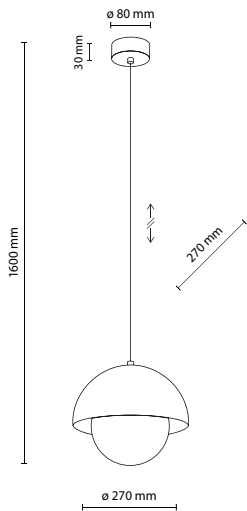

BONO 10274

1600 mm