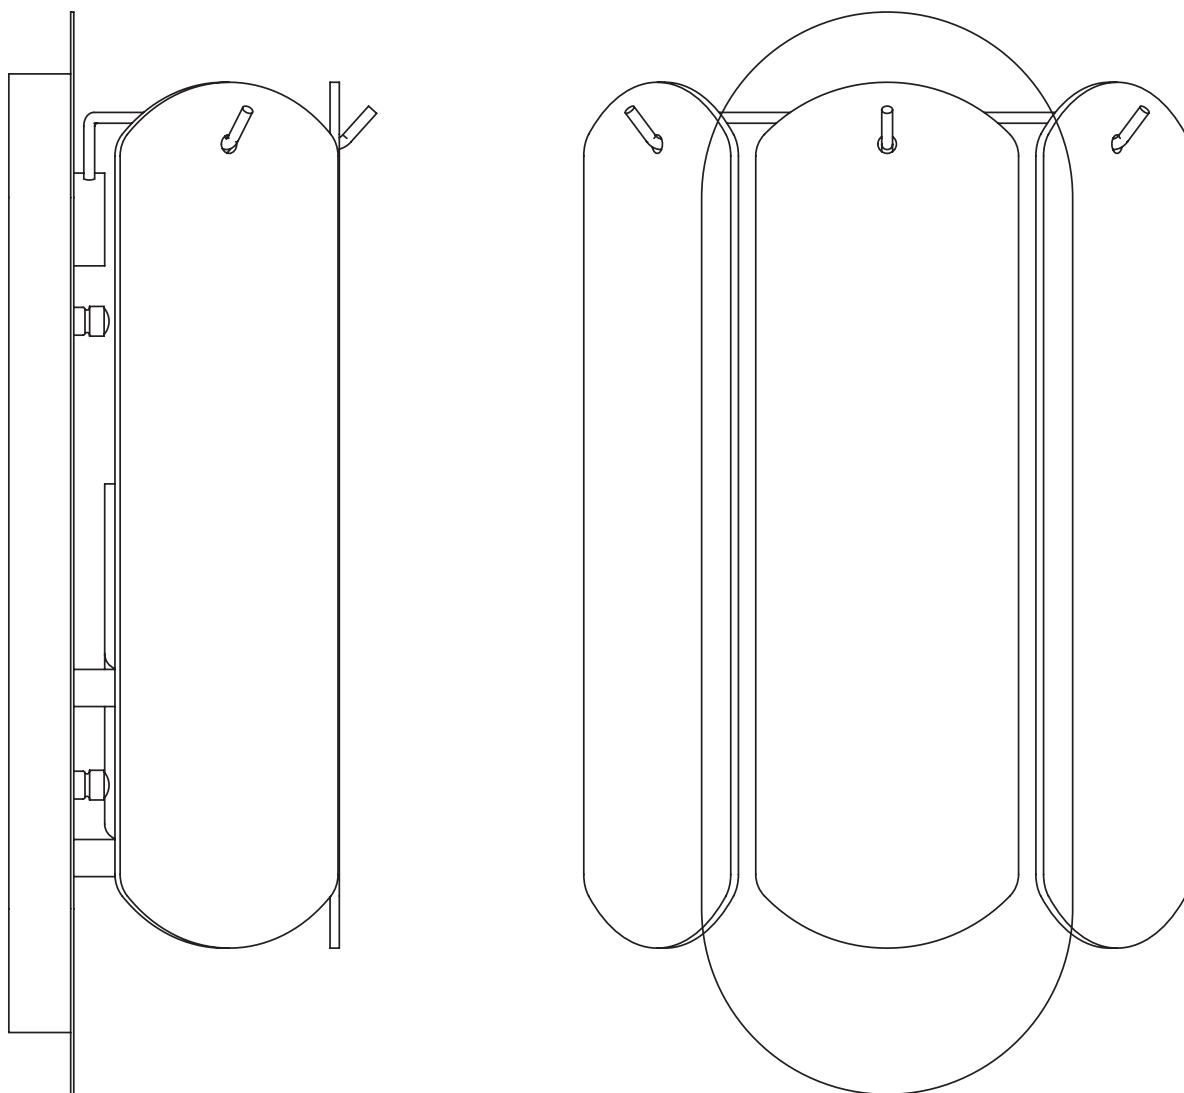

Модель 60170/2

СВЕТИЛЬНИК ОБЩЕГО НАЗНАЧЕНИЯ
НАСТЕННЫЙ СВЕТИЛЬНИК

EUROSvet®

ИНСТРУКЦИЯ ПО СБОРКЕ

Комплекующая часть	Кол-во, шт.
Крепежная планка	1
Настенная чаша	1
Декоративный элемент	3
Рожок	2
Декоративная гайка	2