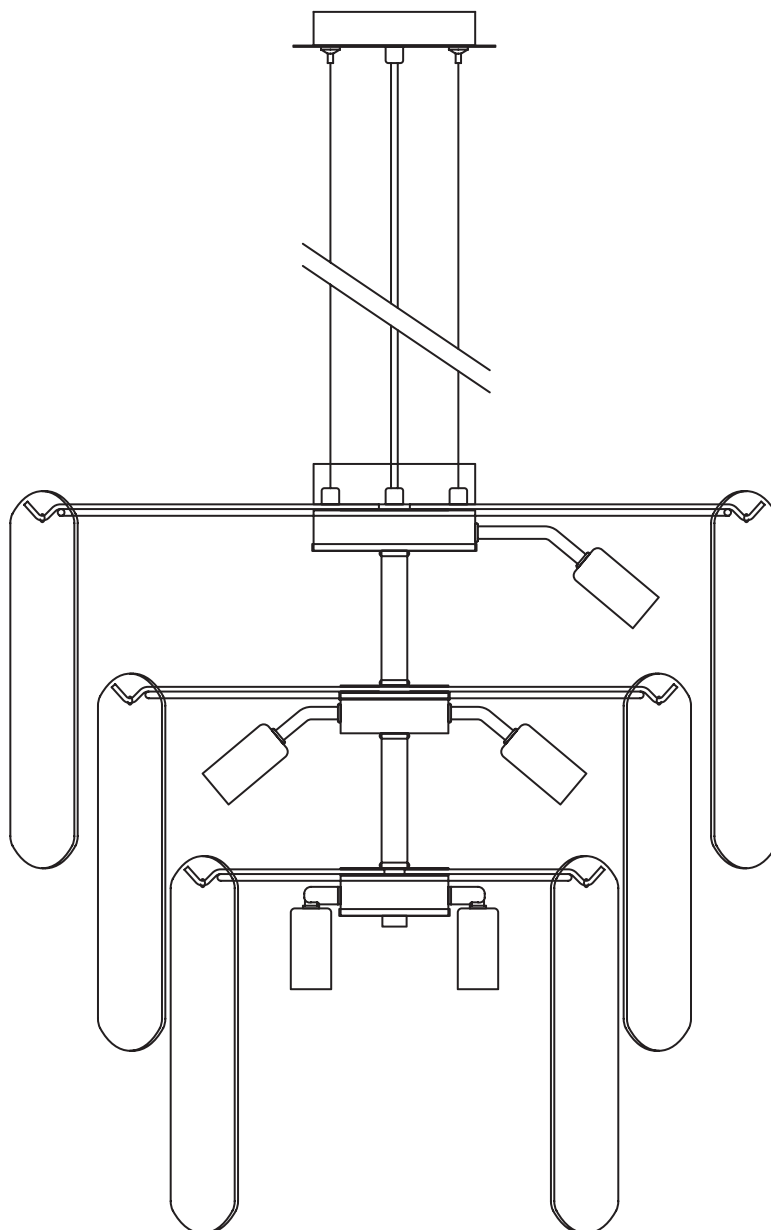

# Модель 60171

СВЕТИЛЬНИК ОБЩЕГО НАЗНАЧЕНИЯ  
ПОДВЕСНОЙ СВЕТИЛЬНИК

EUROSVET®

## ИНСТРУКЦИЯ ПО СБОРКЕ

Комплекующая часть	Кол-во, шт.
Крепежная планка	1
Декоративный элемент	42
Светильник в сборе	1
Рожок	14

- Установка приобретённого светильника должна производиться сертифицированным электриком!
- Отключайте электропитание перед установкой светильника!
- Используйте перчатки при монтаже ламп – это существенно продлевает срок их службы!
- До полного окончания сборки не выбрасывайте оберточную бумагу: в ней могут оставаться отдельные элементы люстры или случайно отсоединившиеся хрусталики!
- Не допускайте перепадов напряжения в сети выше 240В.
- При чистке арматуры используйте мягкую салфетку с чистящими средствами, специально предназначенными для металлических гальванизированных изделий.
- Запрещается монтаж светильников на любых легкоплавких, легковоспламеняющихся и токопроводящих поверхностях.
- Действие гарантии не распространяется на случаи нарушения правил эксплуатации, неправильной установки оборудования, внесения изменений в конструкцию светильника, невыполнения периодических профилактических работ или небрежности со стороны покупателя или третьих лиц. Действие гарантии не распространяется также на возможный дополнительный ущерб или дополнительные расходы, например, на отделку интерьера.