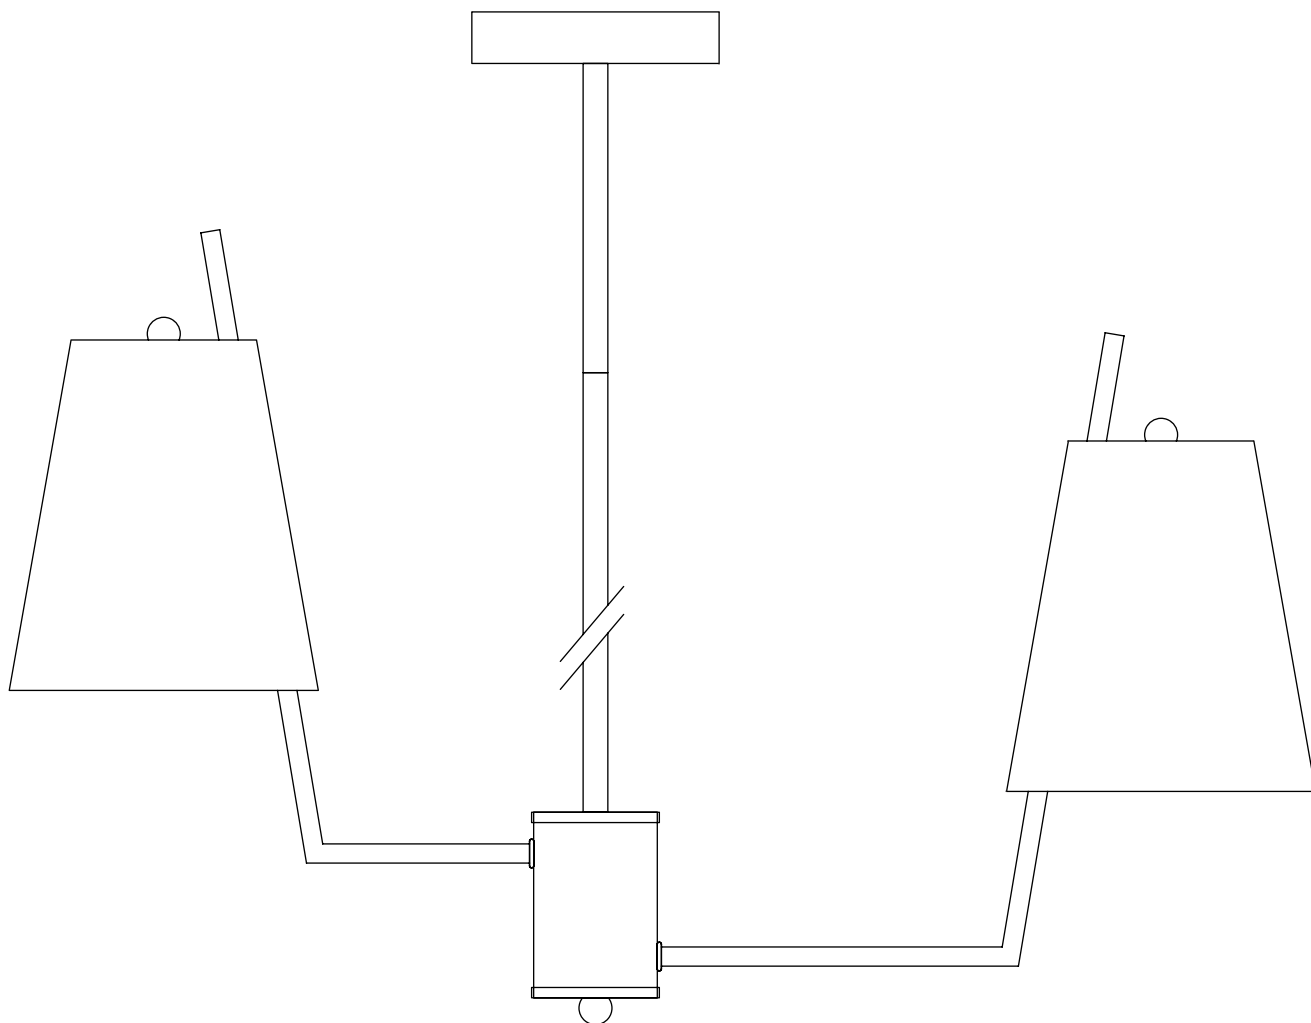

Модель 60173/6

СВЕТИЛЬНИК ОБЩЕГО НАЗНАЧЕНИЯ
ПОТОЛОЧНЫЙ СВЕТИЛЬНИК

EUROSVET®

ИНСТРУКЦИЯ ПО СБОРКЕ

Комплекующая часть	Кол-во, шт.
Крепежная планка	1
Потолочная чаша	1
Нажня чаша	1
Центральная часть	2
Рожок	6
Абажур	6
Декоративная гайка	7