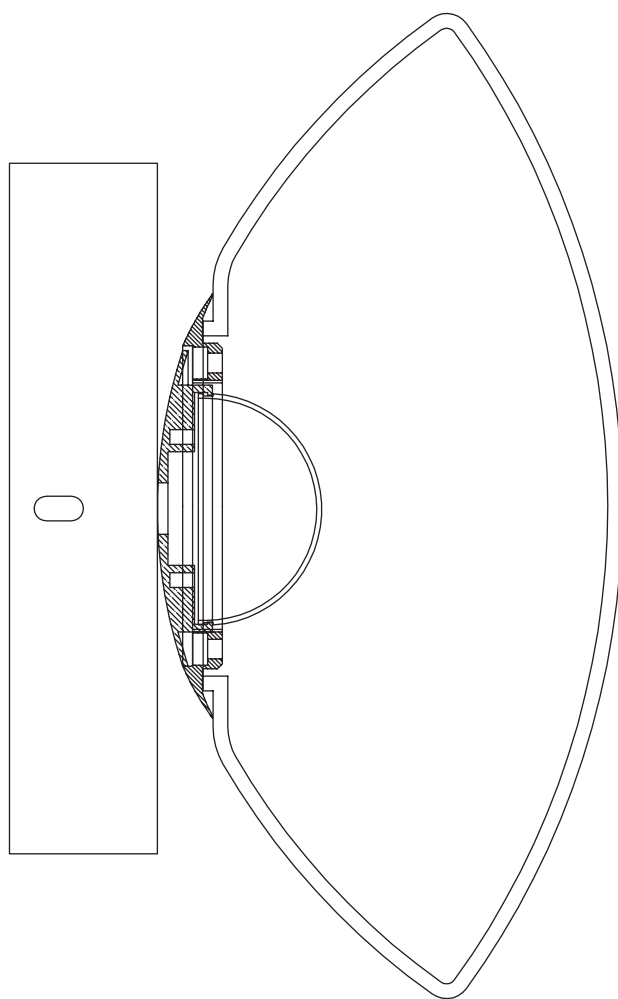

Модель 50389/1 LED

СВЕТИЛЬНИК ОБЩЕГО НАЗНАЧЕНИЯ
НАСТЕННЫЙ СВЕТИЛЬНИК

EUROSVET®

ИНСТРУКЦИЯ ПО СБОРКЕ

Комплекующая часть	Кол-во, шт.
Крепежная планка	1
Настенная чаша	1
Плафон	1