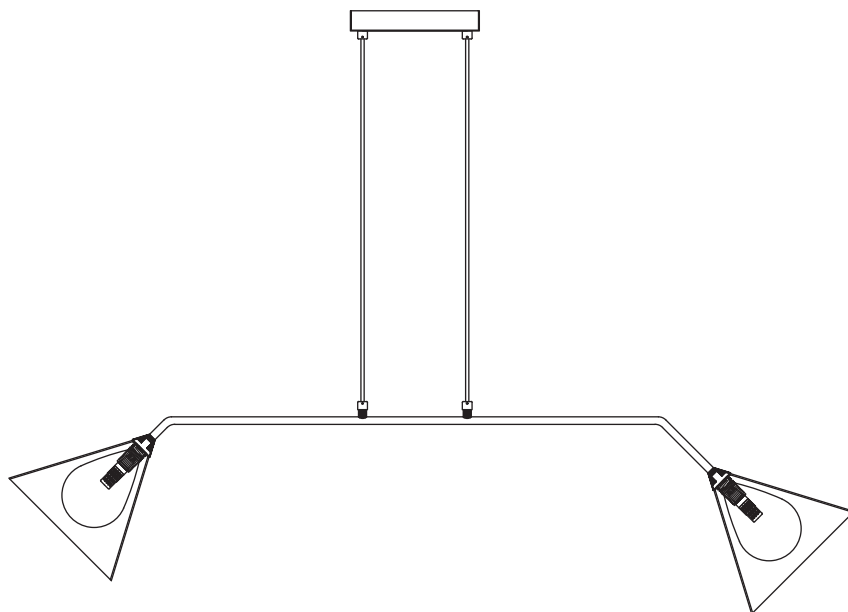

Модель 70161/6

СВЕТИЛЬНИК ОБЩЕГО НАЗНАЧЕНИЯ
ПОДВЕСНОЙ СВЕТИЛЬНИК

EUROSVET®

ИНСТРУКЦИЯ ПО СБОРКЕ

Комплекующая часть	Кол-во, шт.
Крепежная планка	1
Потолочная чаша	1
Подвес	2
Плафон	6
Рожок	6

- Установка приобретённого светильника должна производиться сертифицированным электриком!
- Отключайте электропитание перед установкой светильника!
- Используйте перчатки при монтаже ламп – это существенно продлевает срок их службы!
- До полного окончания сборки не выбрасывайте оберточную бумагу: в ней могут оставаться отдельные элементы люстры или случайно отсоединившиеся хрусталики!
- Не допускайте перепадов напряжения в сети выше 240В.
- При чистке арматуры используйте мягкую салфетку с чистящими средствами, специально предназначенными для металлических гальванизированных изделий.
- Запрещается монтаж светильников на любых легкоплавких, легковоспламеняющихся и токопроводящих поверхностях.
- Действие гарантии не распространяется на случаи нарушения правил эксплуатации, неправильной установки оборудования, внесения изменений в конструкцию светильника, невыполнения периодических профилактических работ или небрежности со стороны покупателя или третьих лиц. Действие гарантии не распространяется также на возможный дополнительный ущерб или дополнительные расходы, например, на отделку интерьера.