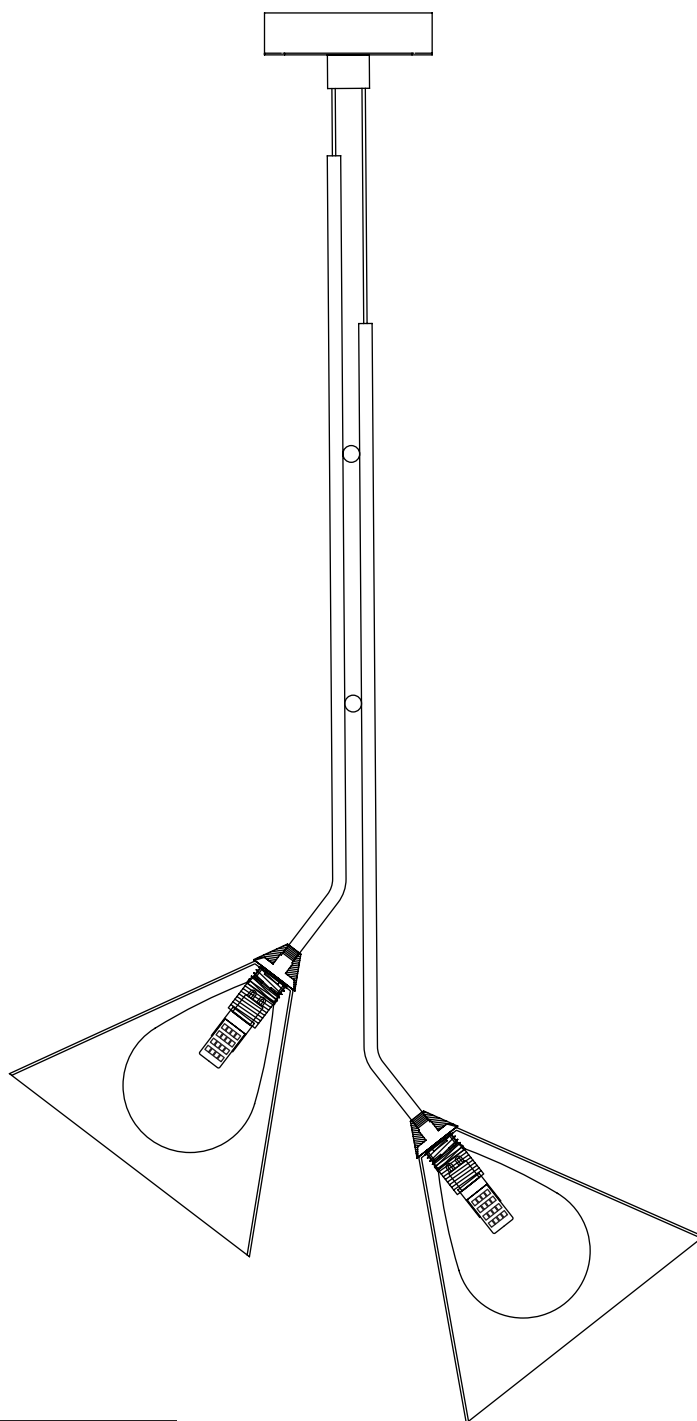

# Модель 70161/3

СВЕТИЛЬНИК ОБЩЕГО НАЗНАЧЕНИЯ  
ПОДВЕСНОЙ СВЕТИЛЬНИК

EUROSVET®

## ИНСТРУКЦИЯ ПО СБОРКЕ

Комплекующая часть	Кол-во, шт.
Крепежная планка	1
Потолочная чаша	1
Подвес	3
Рожок	3
Плафон	3

- Установка приобретённого светильника должна производиться сертифицированным электриком!
- Отключайте электропитание перед установкой светильника!
- Используйте перчатки при монтаже ламп – это существенно продлевает срок их службы!
- До полного окончания сборки не выбрасывайте оберточную бумагу: в ней могут оставаться отдельные элементы люстры или случайно отсоединившиеся хрусталики!
- Не допускайте перепадов напряжения в сети выше 240В.
- При чистке арматуры используйте мягкую салфетку с чистящими средствами, специально предназначенными для металлических гальванизированных изделий.
- Запрещается монтаж светильников на любых легкоплавких, легковоспламеняющихся и токопроводящих поверхностях.
- Действие гарантии не распространяется на случаи нарушения правил эксплуатации, неправильной установки оборудования, внесения изменений в конструкцию светильника, невыполнения периодических профилактических работ или небрежности со стороны покупателя или третьих лиц. Действие гарантии не распространяется также на возможный дополнительный ущерб или дополнительные расходы, например, на отделку интерьера.