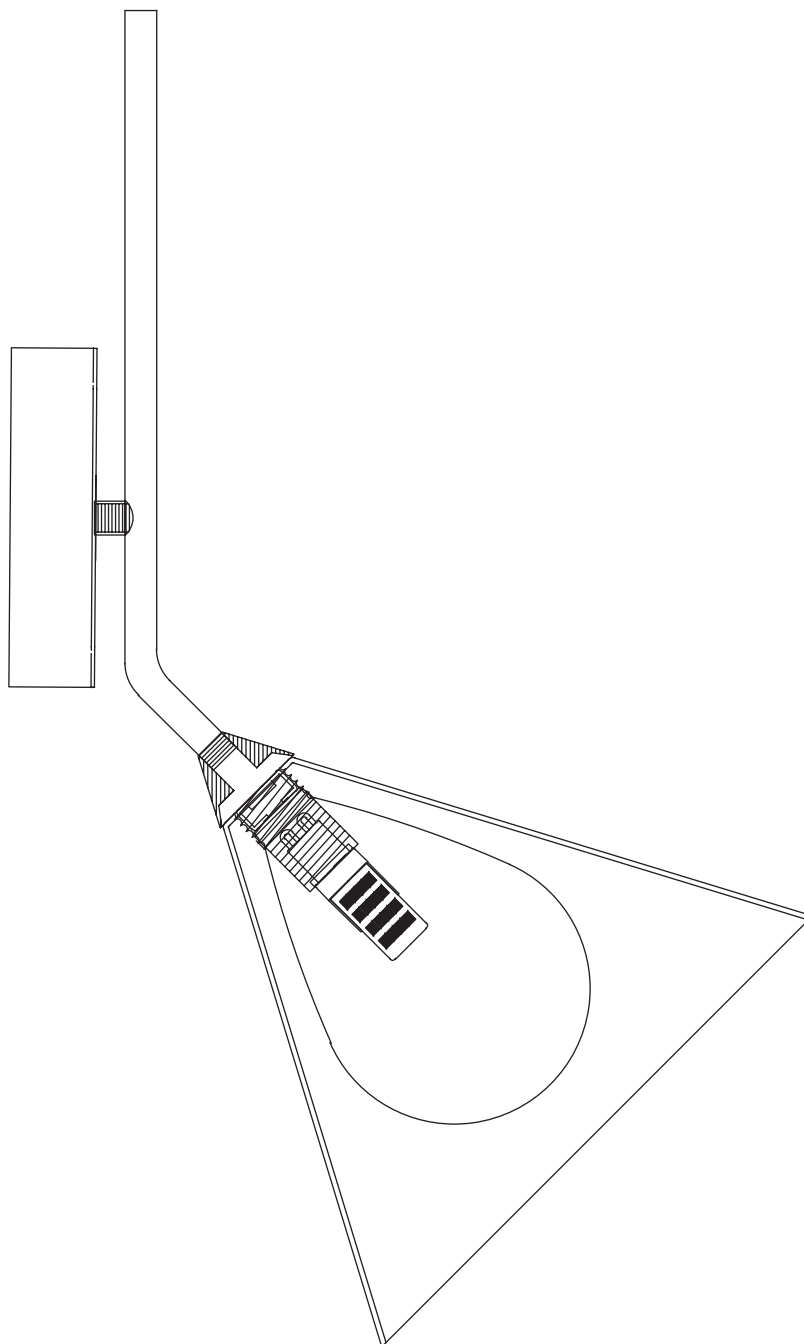

# Модель 70161/1

СВЕТИЛЬНИК ОБЩЕГО НАЗНАЧЕНИЯ  
НАСТЕННЫЙ СВЕТИЛЬНИК

EUROSVET®

## ИНСТРУКЦИЯ ПО СБОРКЕ

Комплекующая часть	Кол-во, шт.
Крепежная планка	1
Настенная чаша	1
Плафон	1
Рожок	1

- Установка приобретённого светильника должна производиться сертифицированным электриком!
- Отключайте электропитание перед установкой светильника!
- Используйте перчатки при монтаже ламп – это существенно продлевает срок их службы!
- До полного окончания сборки не выбрасывайте оберточную бумагу: в ней могут оставаться отдельные элементы люстры или случайно отсоединившиеся хрусталики!
- Не допускайте перепадов напряжения в сети выше 240В.
- При чистке арматуры используйте мягкую салфетку с чистящими средствами, специально предназначенными для металлических гальванизированных изделий.
- Запрещается монтаж светильников на любых легкоплавких, легковоспламеняющихся и токопроводящих поверхностях.
- Действие гарантии не распространяется на случаи нарушения правил эксплуатации, неправильной установки оборудования, внесения изменений в конструкцию светильника, невыполнения периодических профилактических работ или небрежности со стороны покупателя или третьих лиц. Действие гарантии не распространяется также на возможный дополнительный ущерб или дополнительные расходы, например, на отделку интерьера.