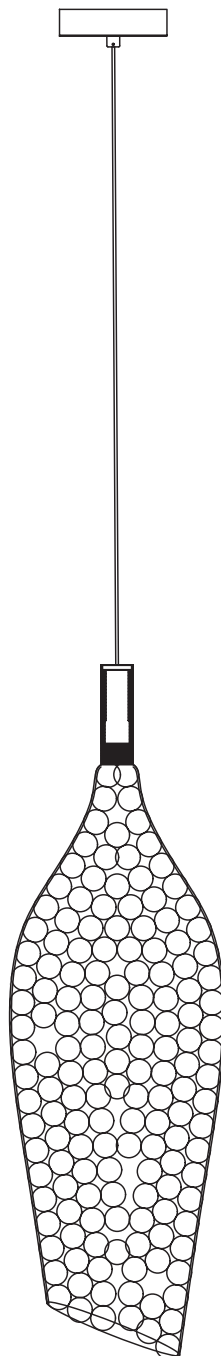

Модель 90352/1

СВЕТИЛЬНИК ОБЩЕГО НАЗНАЧЕНИЯ
ПОДВЕСНОЙ СВЕТИЛЬНИК

EUROSVET®

ИНСТРУКЦИЯ ПО СБОРКЕ

Комплекующая часть	Кол-во, шт.
Крепежная планка	1
Потолочная чаша	1
Подвес	1
Плафон	1

- Установка приобретённого светильника должна производиться сертифицированным электриком!
- Отключайте электропитание перед установкой светильника!
- Используйте перчатки при монтаже ламп – это существенно продлевает срок их службы!
- До полного окончания сборки не выбрасывайте оберточную бумагу: в ней могут оставаться отдельные элементы люстры или случайно отсоединившиеся хрусталики!
- Не допускайте перепадов напряжения в сети выше 240В.
- При чистке арматуры используйте мягкую салфетку с чистящими средствами, специально предназначенными для металлических гальванизированных изделий.
- Запрещается монтаж светильников на любых легкоплавких, легковоспламеняющихся и токопроводящих поверхностях.
- Действие гарантии не распространяется на случаи нарушения правил эксплуатации, неправильной установки оборудования, внесения изменений в конструкцию светильника, невыполнения периодических профилактических работ или небрежности со стороны покупателя или третьих лиц. Действие гарантии не распространяется также на возможный дополнительный ущерб или дополнительные расходы, например, на отделку интерьера.