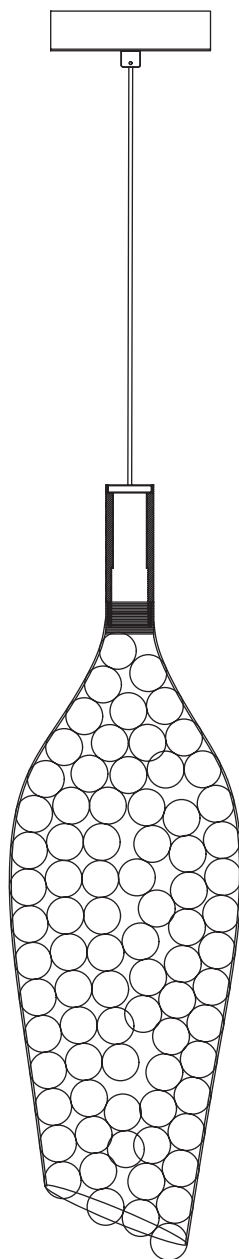

# Модель 90380/1

СВЕТИЛЬНИК ОБЩЕГО НАЗНАЧЕНИЯ  
ПОДВЕСНОЙ СВЕТИЛЬНИК

EUROSVET®

## ИНСТРУКЦИЯ ПО СБОРКЕ

Комплекующая часть	Кол-во, шт.
Крепежная планка	1
Потолочная чаша	1
Подвес	1
Плафон	1

- Установка приобретённого светильника должна производиться сертифицированным электриком!
- Отключайте электропитание перед установкой светильника!
- Используйте перчатки при монтаже ламп – это существенно продлевает срок их службы!
- До полного окончания сборки не выбрасывайте оберточную бумагу: в ней могут оставаться отдельные элементы люстры или случайно отсоединившиеся хрусталики!
- Не допускайте перепадов напряжения в сети выше 240В.
- При чистке арматуры используйте мягкую салфетку с чистящими средствами, специально предназначенными для металлических гальванизированных изделий.
- Запрещается монтаж светильников на любых легкоплавких, легковоспламеняющихся и токопроводящих поверхностях.
- Действие гарантии не распространяется на случаи нарушения правил эксплуатации, неправильной установки оборудования, внесения изменений в конструкцию светильника, невыполнения периодических профилактических работ или небрежности со стороны покупателя или третьих лиц. Действие гарантии не распространяется также на возможный дополнительный ущерб или дополнительные расходы, например, на отделку интерьера.