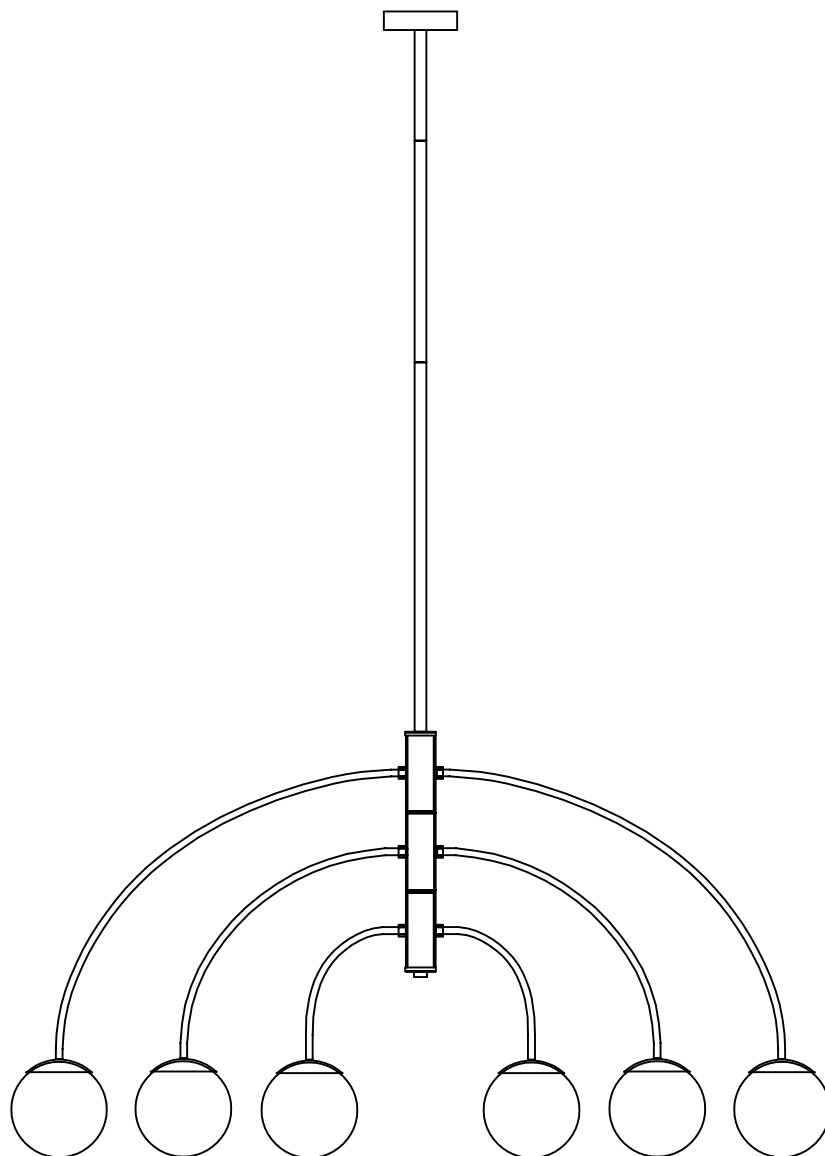

Модель 30179/6

СВЕТИЛЬНИК ОБЩЕГО НАЗНАЧЕНИЯ
ПОТОЛОЧНЫЙ СВЕТИЛЬНИК

EUROSVET®

ИНСТРУКЦИЯ ПО СБОРКЕ

Комплекующая часть	Кол-во, шт.
Крепежная планка	1
Потолочная чаша	1
Центральная часть	3
Нижнее основание	3
Рожок	6
Плафон	6
Декоративная гайка	1