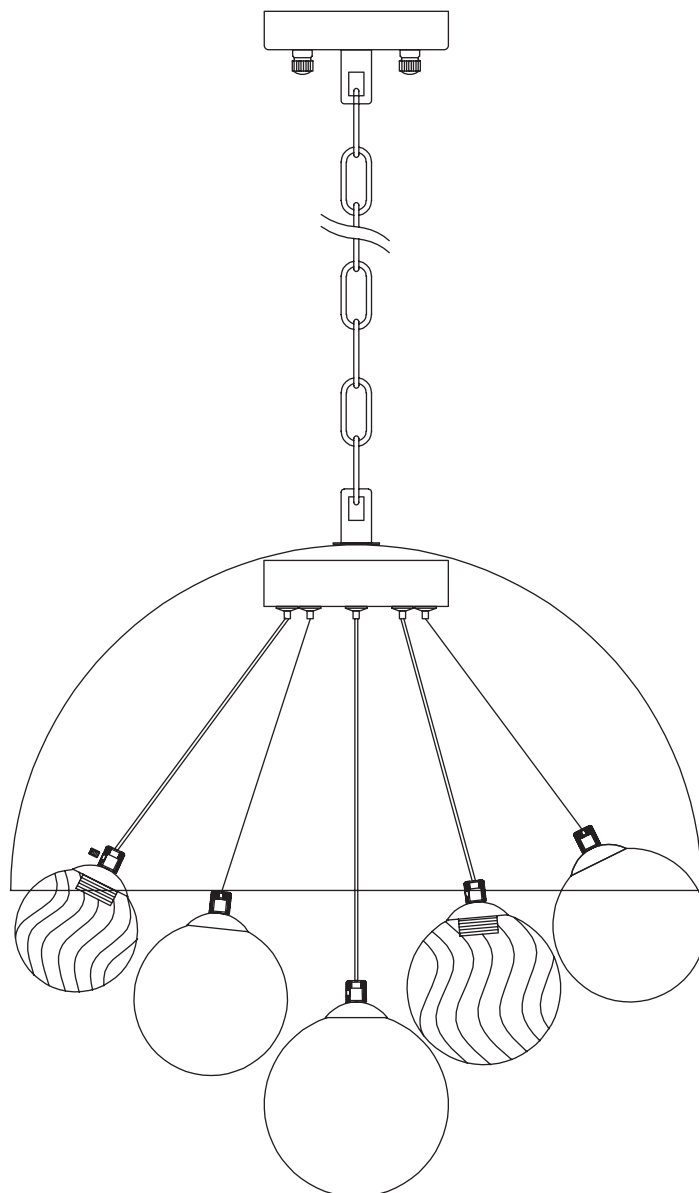

Модель 30178

СВЕТИЛЬНИК ОБЩЕГО НАЗНАЧЕНИЯ
ПОДВЕСНОЙ СВЕТИЛЬНИК

EUROSVET®

ИНСТРУКЦИЯ ПО СБОРКЕ

Комплекующая часть	Кол-во, шт.
Крепежная планка	1
Потолочная чаша	1
Цепь	1
Рожок	19
Абажур	1
Декоративная гайка	2
Нижнее основание	1
Плафон	19