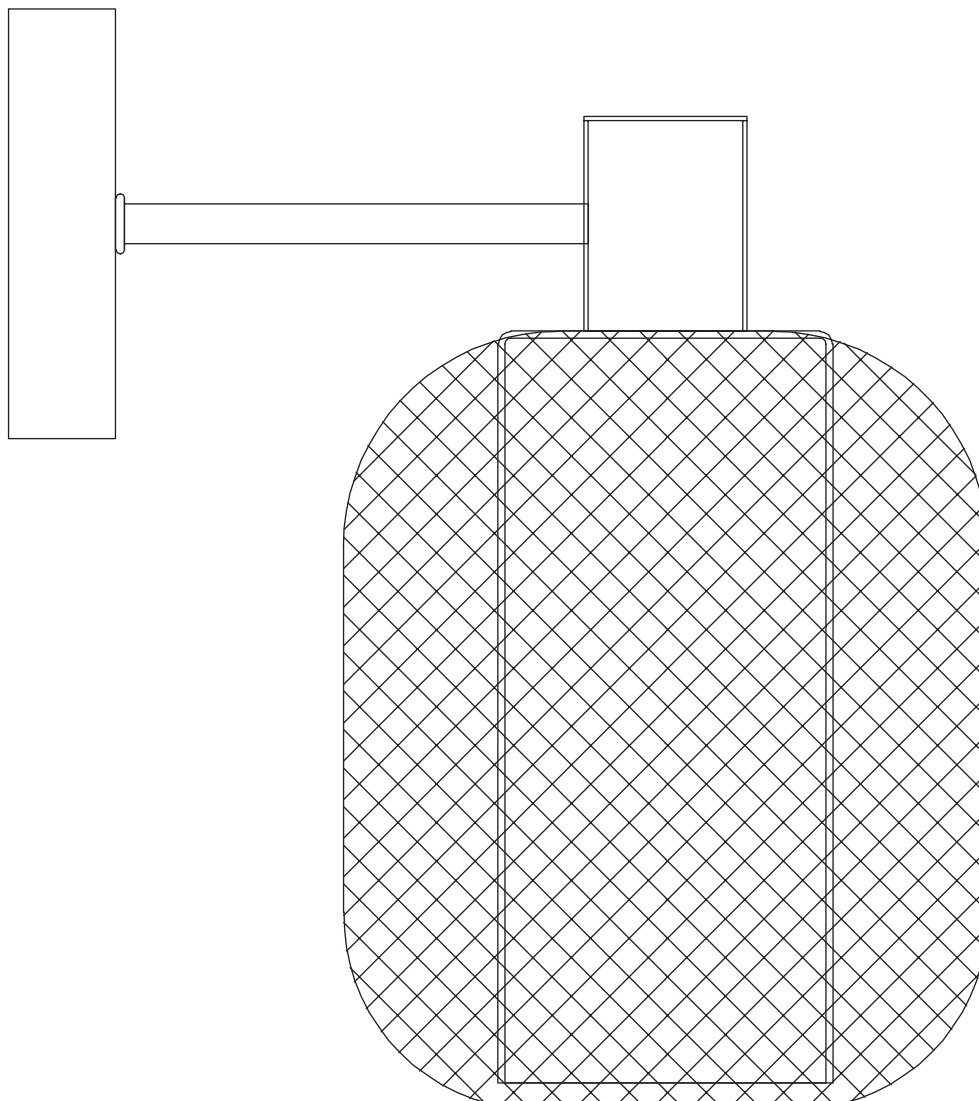

Модель 30191/1

СВЕТИЛЬНИК ОБЩЕГО НАЗНАЧЕНИЯ
НАСТЕННЫЙ СВЕТИЛЬНИК

EUROSVET®

ИНСТРУКЦИЯ ПО СБОРКЕ

Комплекующая часть	Кол-во, шт.
Крепежная планка	1
Настенная чаша	1
Плафон	1
Рожок	1
Гайка патрона	1
Инструмент для гайки патрона *	1