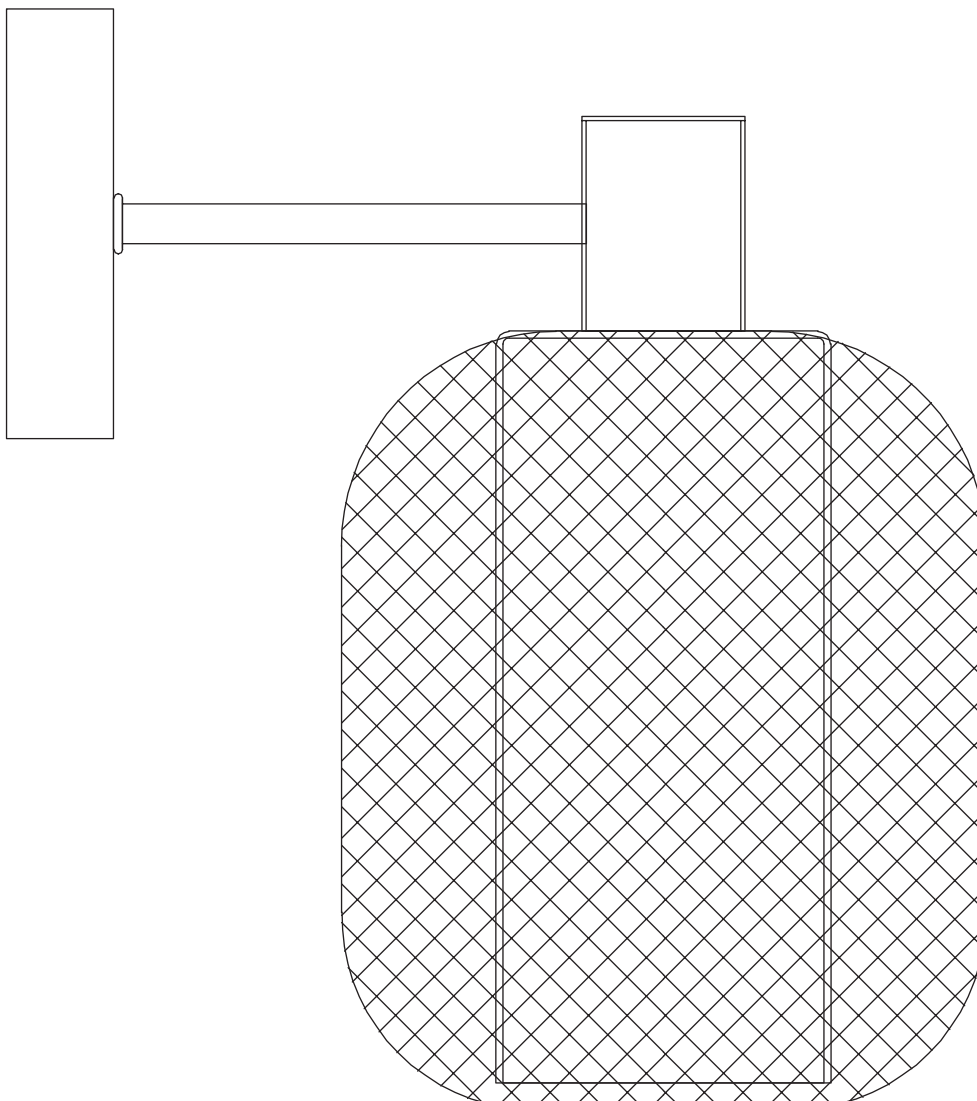

Модель 30192/1

СВЕТИЛЬНИК ОБЩЕГО НАЗНАЧЕНИЯ
НАСТЕННЫЙ СВЕТИЛЬНИК

EUROSVET®

ИНСТРУКЦИЯ ПО СБОРКЕ

Комплекующая часть	Кол-во, шт.
Крепежная планка	1
Настенная чаша	1
Плафон	1
Абажур плафона	1
Рожок	1
Гайка патрона	1
Инструмент для гайки патрона *	1