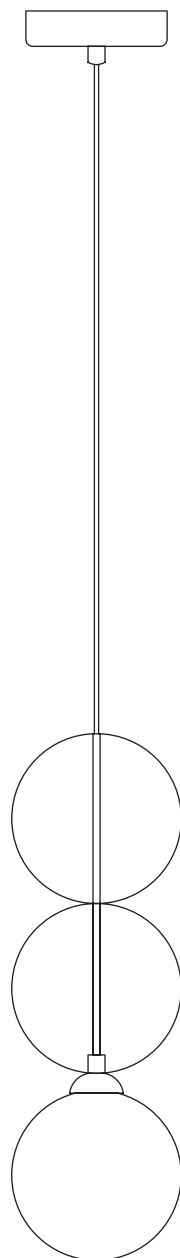

Модель 40074/1

СВЕТИЛЬНИК ОБЩЕГО НАЗНАЧЕНИЯ
ПОДВЕСНОЙ СВЕТИЛЬНИК

EUROSVET®

ИНСТРУКЦИЯ ПО СБОРКЕ

Комплекующая часть	Кол-во, шт.
Крепежная планка	1
Потолочная чаша	1
Подвес	1
Декоративный элемент	2
Плафон	1