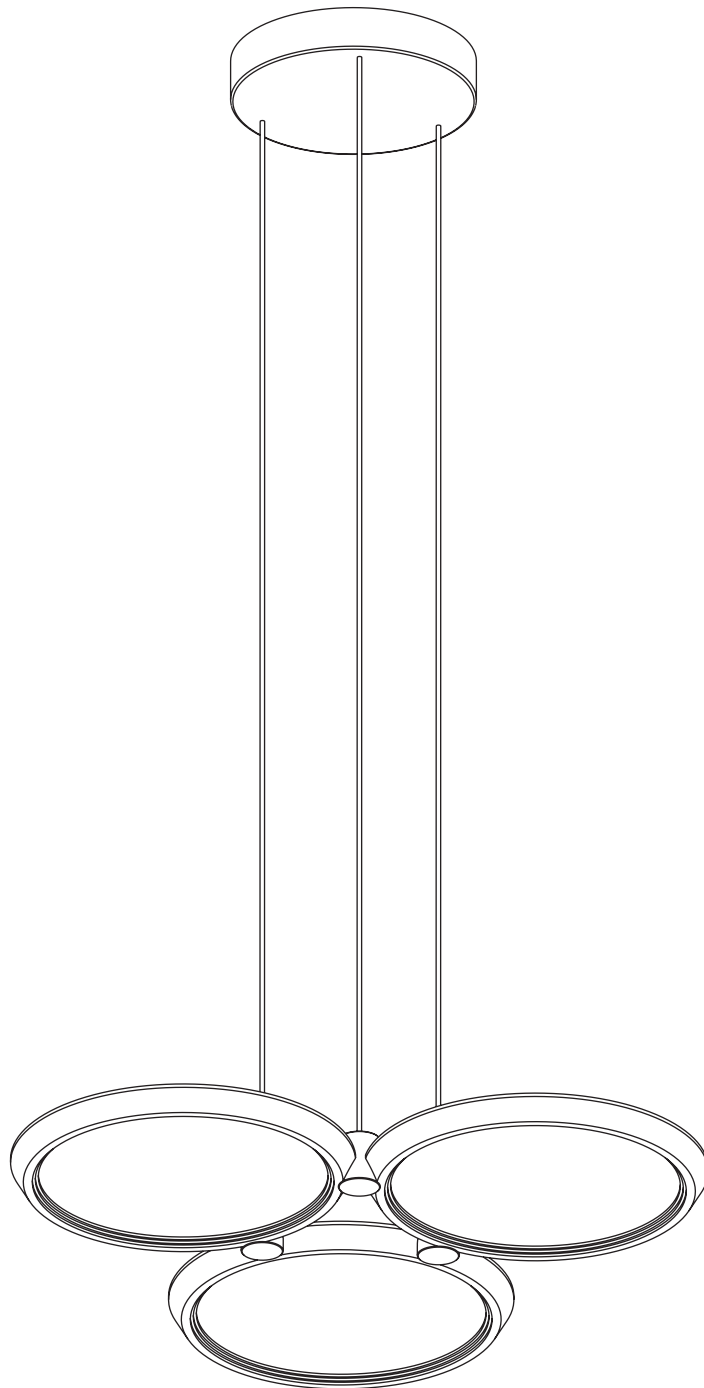

# Модель 90034/3 LED

СВЕТИЛЬНИК ОБЩЕГО НАЗНАЧЕНИЯ  
ПОДВЕСНОЙ СВЕТИЛЬНИК

EUROSVET®

## ИНСТРУКЦИЯ ПО СБОРКЕ

Комплекующая часть	Кол-во, шт.
Крепежная планка	1
Потолочная чаша	1
Светильник в сборе	1

- Установка приобретённого светильника должна производиться сертифицированным электриком!
- Отключайте электропитание перед установкой светильника!
- Используйте перчатки при монтаже ламп – это существенно продлевает срок их службы!
- До полного окончания сборки не выбрасывайте оберточную бумагу: в ней могут оставаться отдельные элементы люстры или случайно отсоединившиеся хрусталики!
- Не допускайте перепадов напряжения в сети выше 240В.
- При чистке арматуры используйте мягкую салфетку с чистящими средствами, специально предназначенными для металлических гальванизированных изделий.
- Запрещается монтаж светильников на любых легкоплавких, легковоспламеняющихся и токопроводящих поверхностях.
- Действие гарантии не распространяется на случаи нарушения правил эксплуатации, неправильной установки оборудования, внесения изменений в конструкцию светильника, невыполнения периодических профилактических работ или небрежности со стороны покупателя или третьих лиц. Действие гарантии не распространяется также на возможный дополнительный ущерб или дополнительные расходы, например, на отделку интерьера.