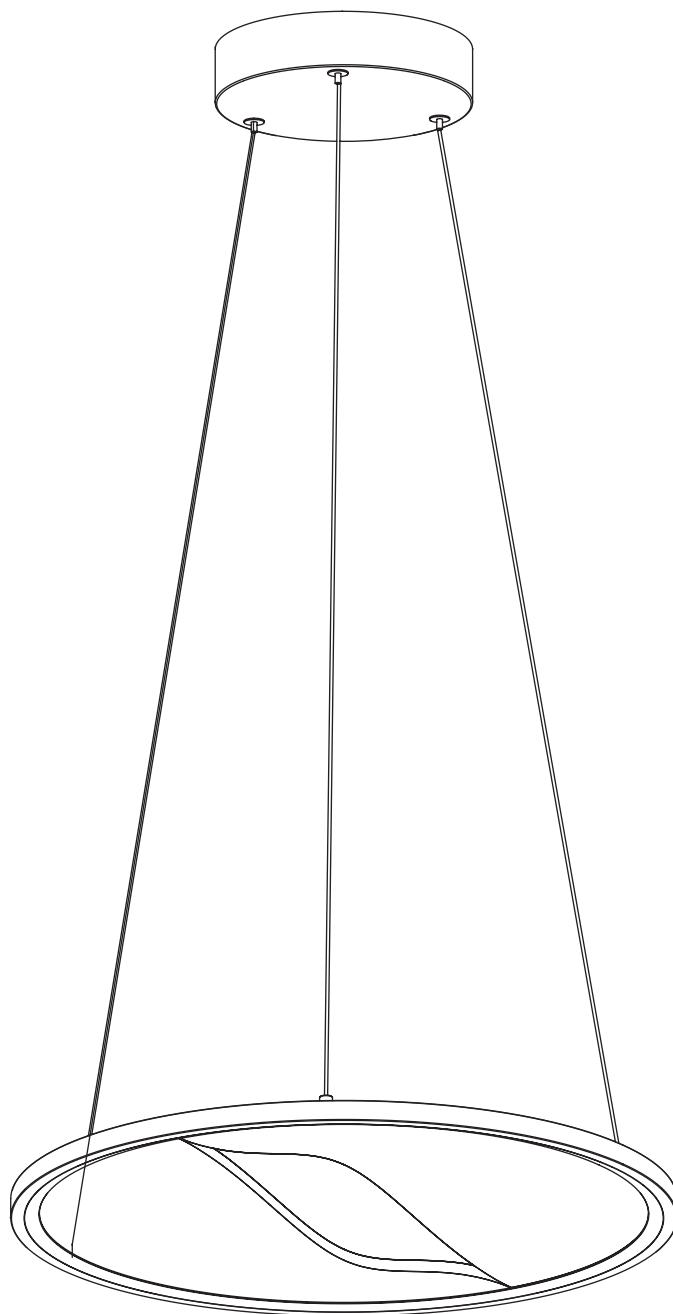

Модель 40026/1 LED

СВЕТИЛЬНИК ОБЩЕГО НАЗНАЧЕНИЯ
ПОДВЕСНОЙ СВЕТИЛЬНИК

EUROSVET®

ИНСТРУКЦИЯ ПО СБОРКЕ

Комплекующая часть	Кол-во, шт.
Крепежная планка	1
Потолочная чаша	1
Светильник в сборе	1

- Установка приобретённого светильника должна производиться сертифицированным электриком!
- Отключайте электропитание перед установкой светильника!
- Используйте перчатки при монтаже ламп – это существенно продлевает срок их службы!
- До полного окончания сборки не выбрасывайте оберточную бумагу: в ней могут оставаться отдельные элементы люстры или случайно отсоединившиеся хрусталики!
- Не допускайте перепадов напряжения в сети выше 240В.
- При чистке арматуры используйте мягкую салфетку с чистящими средствами, специально предназначенными для металлических гальванизированных изделий.
- Запрещается монтаж светильников на любых легкоплавких, легковоспламеняющихся и токопроводящих поверхностях.
- Действие гарантии не распространяется на случаи нарушения правил эксплуатации, неправильной установки оборудования, внесения изменений в конструкцию светильника, невыполнения периодических профилактических работ или небрежности со стороны покупателя или третьих лиц. Действие гарантии не распространяется также на возможный дополнительный ущерб или дополнительные расходы, например, на отделку интерьера.