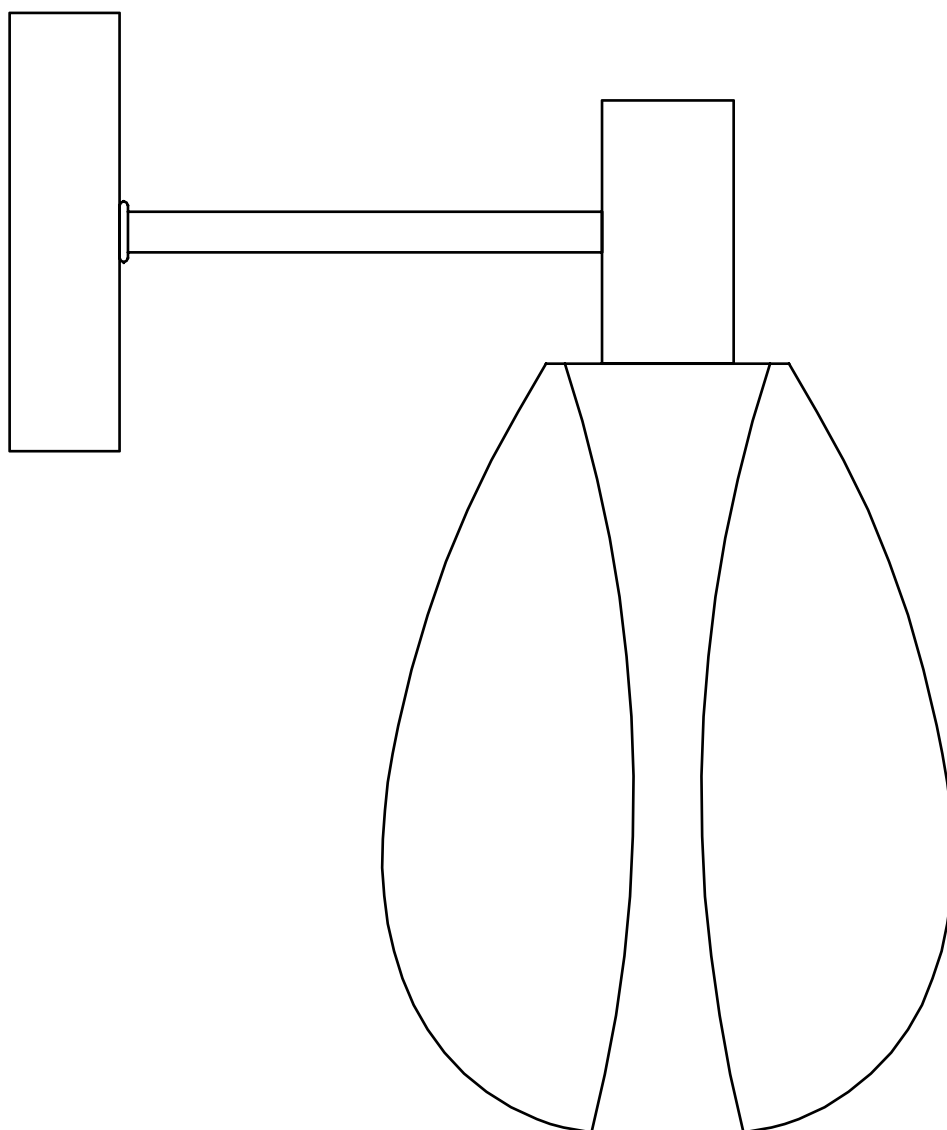

Модель 60175/1

СВЕТИЛЬНИК ОБЩЕГО НАЗНАЧЕНИЯ
НАСТЕННЫЙ СВЕТИЛЬНИК

EUROSVET®

ИНСТРУКЦИЯ ПО СБОРКЕ

Комплекующая часть	Кол-во, шт.
Крепежная планка	1
Настенная чаша	1
Плафон	1
Рожок	1