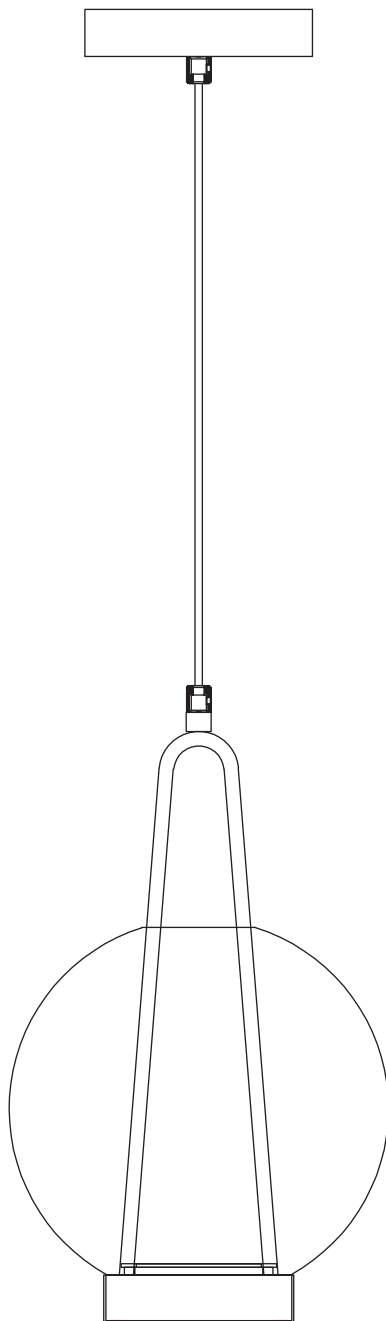

Модель 50267/1 LED

СВЕТИЛЬНИК ОБЩЕГО НАЗНАЧЕНИЯ
ПОДВЕСНОЙ СВЕТИЛЬНИК

EUROSVET®

ИНСТРУКЦИЯ ПО СБОРКЕ

Комплекующая часть	Кол-во, шт.
Крепежная планка	1
Потолочная чаша	1
Центральная часть	1
Подвес	1
Плафон	1